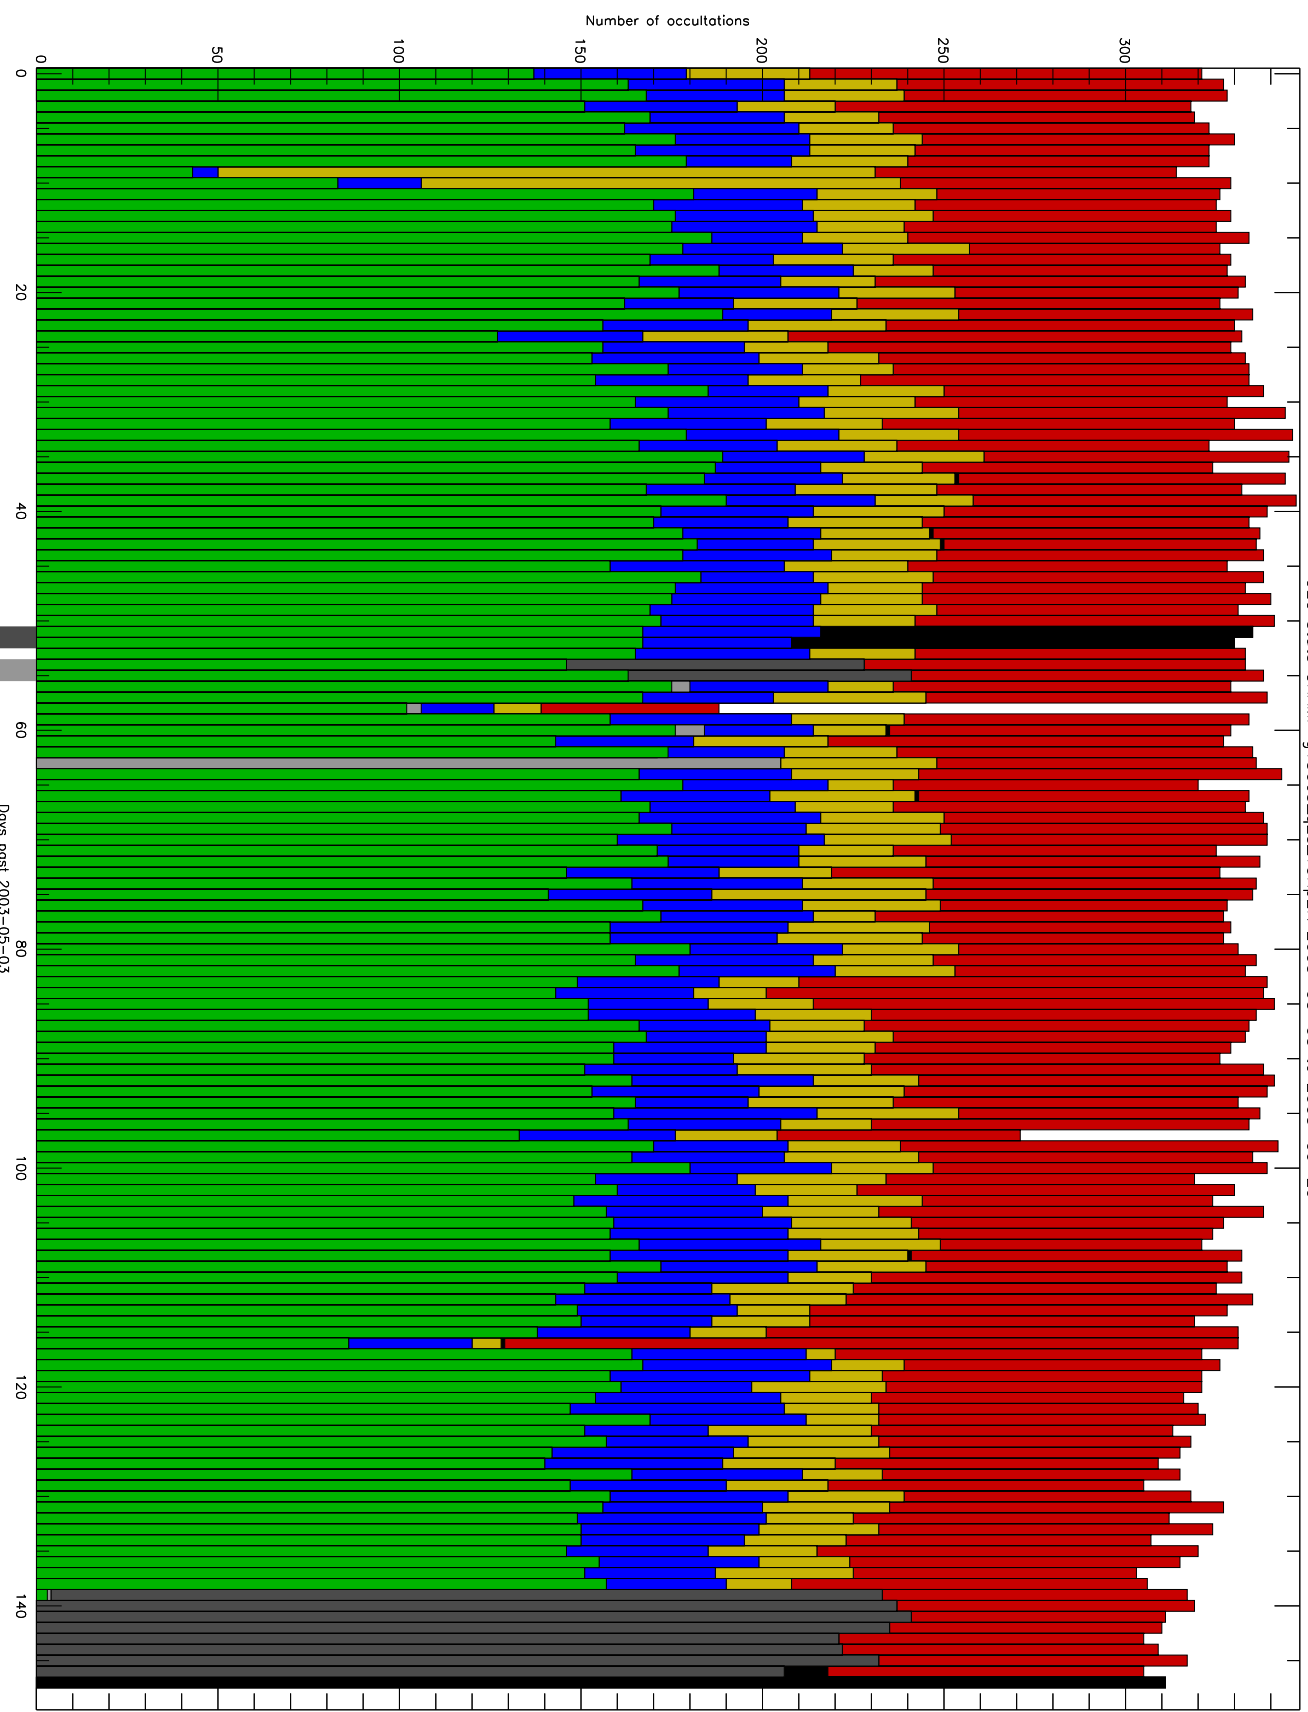

GEO stats CHAMP g150c5-q2s_10Kp2N 2003-05-03 to 2003-09-29

- CAL-F
- CAL-U
- RET-F
- RET-U
- OCL-F
- OCL-U
- OCL-P