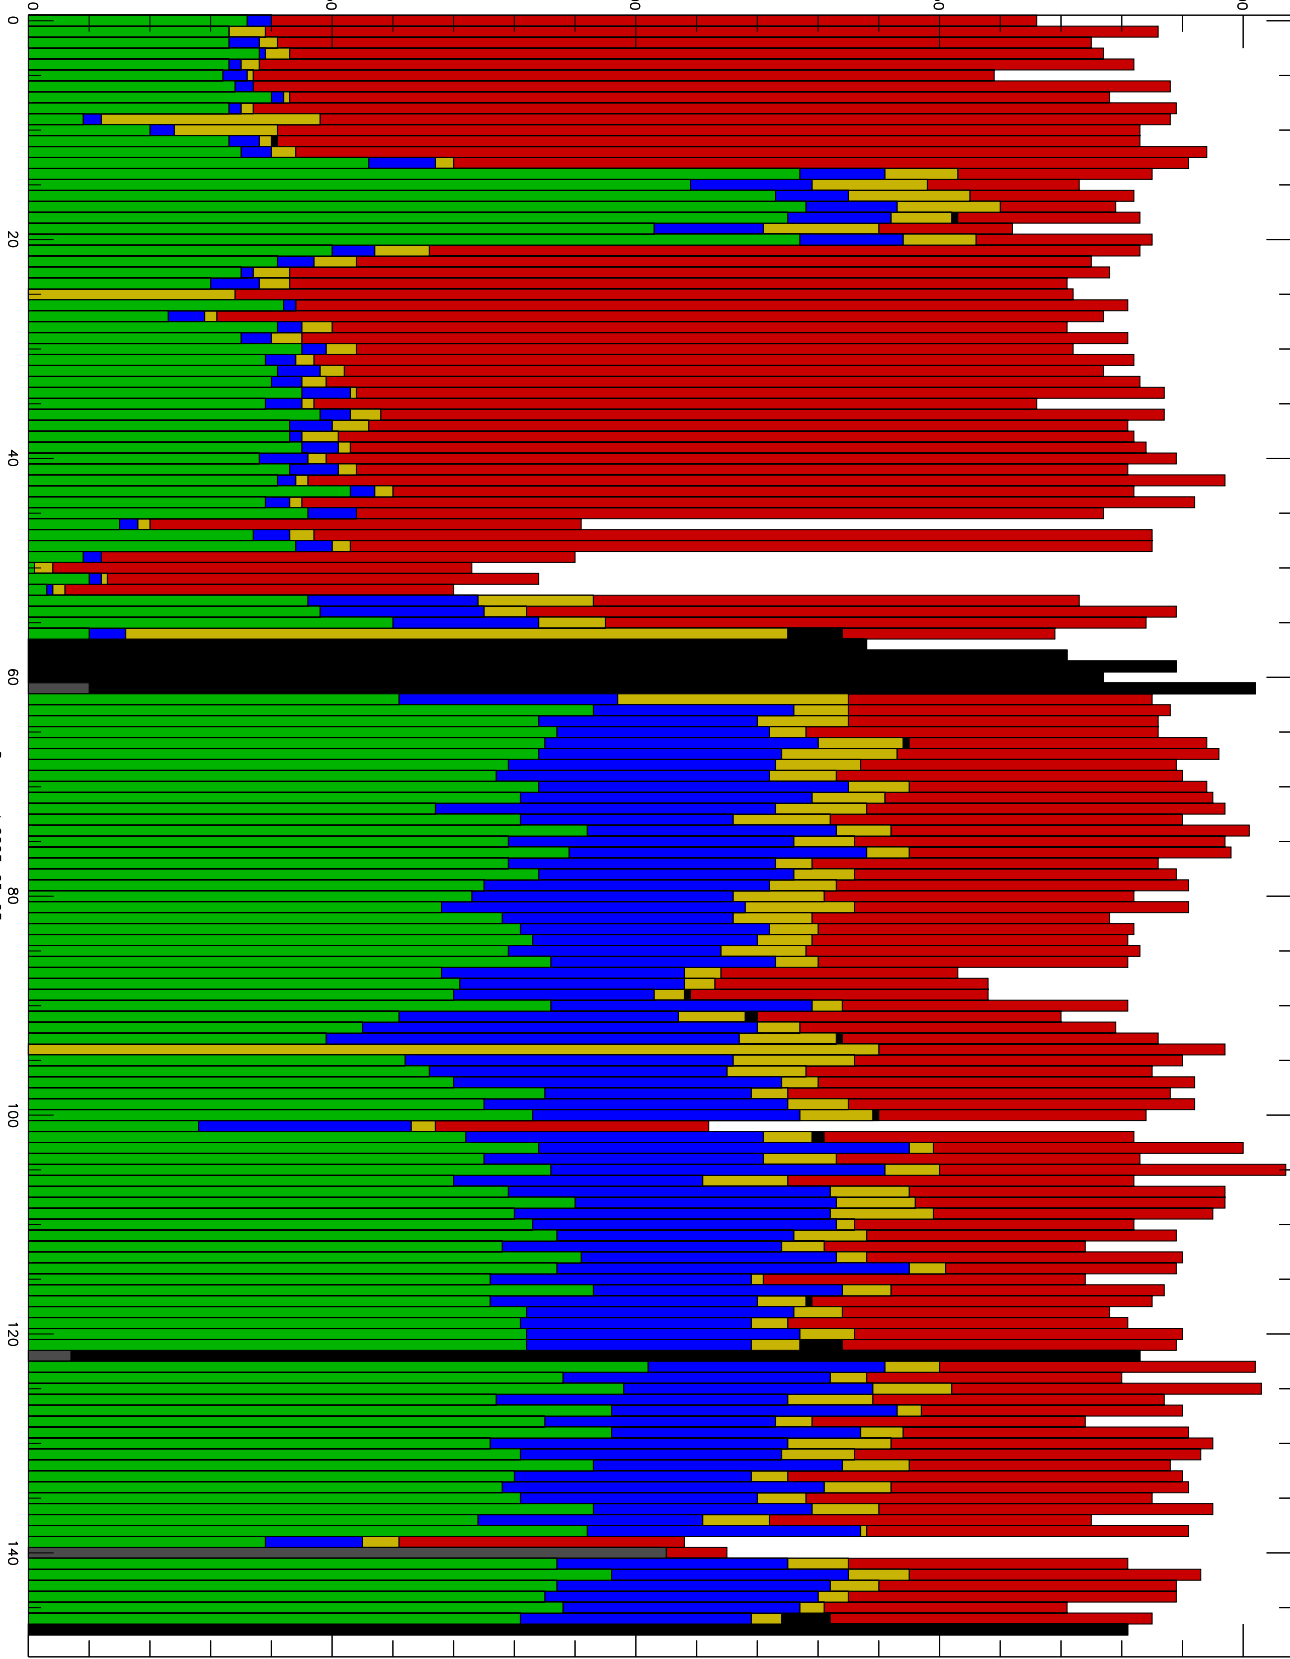

Number of occultations

200

150

100

50

0

GEO stats SAC-C q150c5-q2s-10Kp1N 2003-05-03 to 2003-09-29

Days post 2003-05-03

- CAL-F
- CAL-U
- RET-F
- RET-U
- OCL-F
- OCL-U
- OCL-P