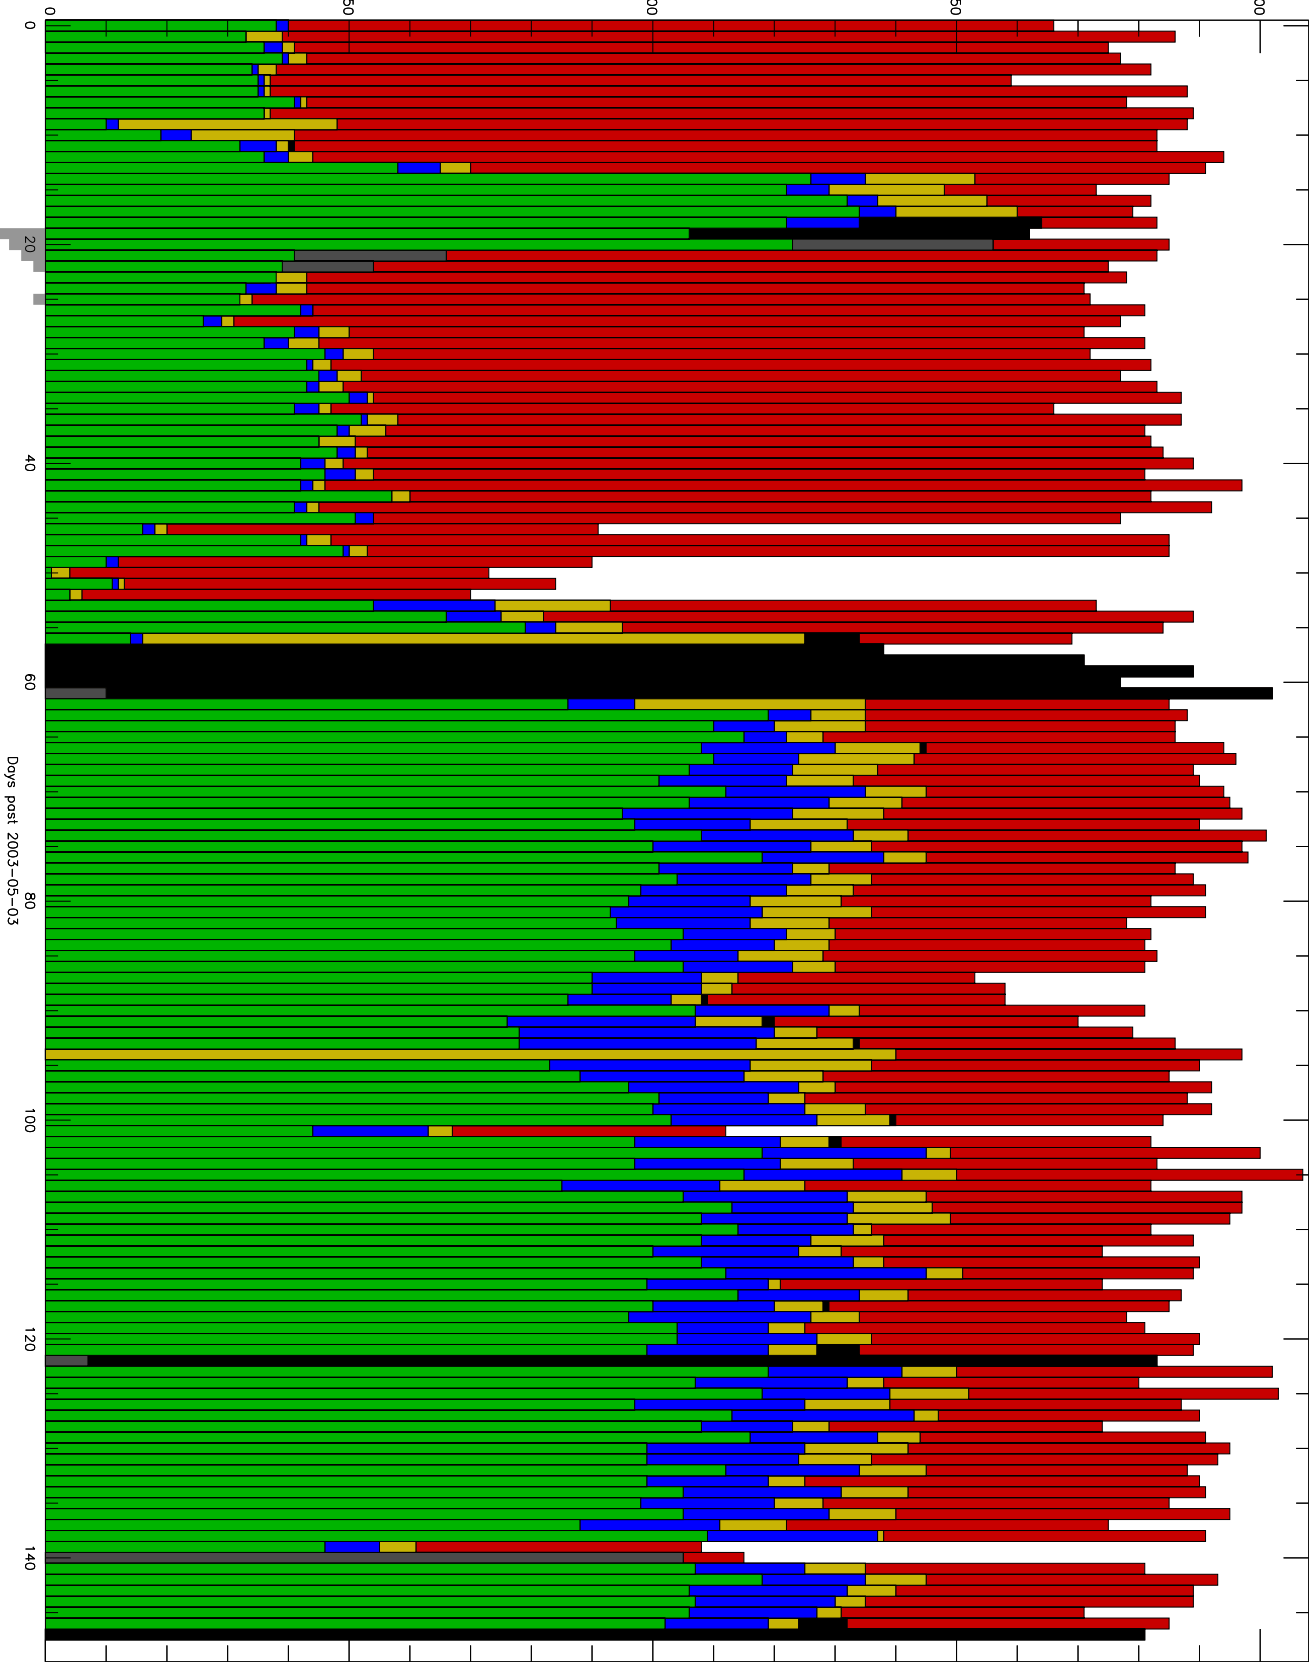

Number of occultations

GEO stats SAC-C q150c5-q2s-10kp2N 2003-05-03 to 2003-09-29

- CAL-F
- CAL-U
- RET-F
- RET-U
- OCL-F
- OCL-U
- OCL-P