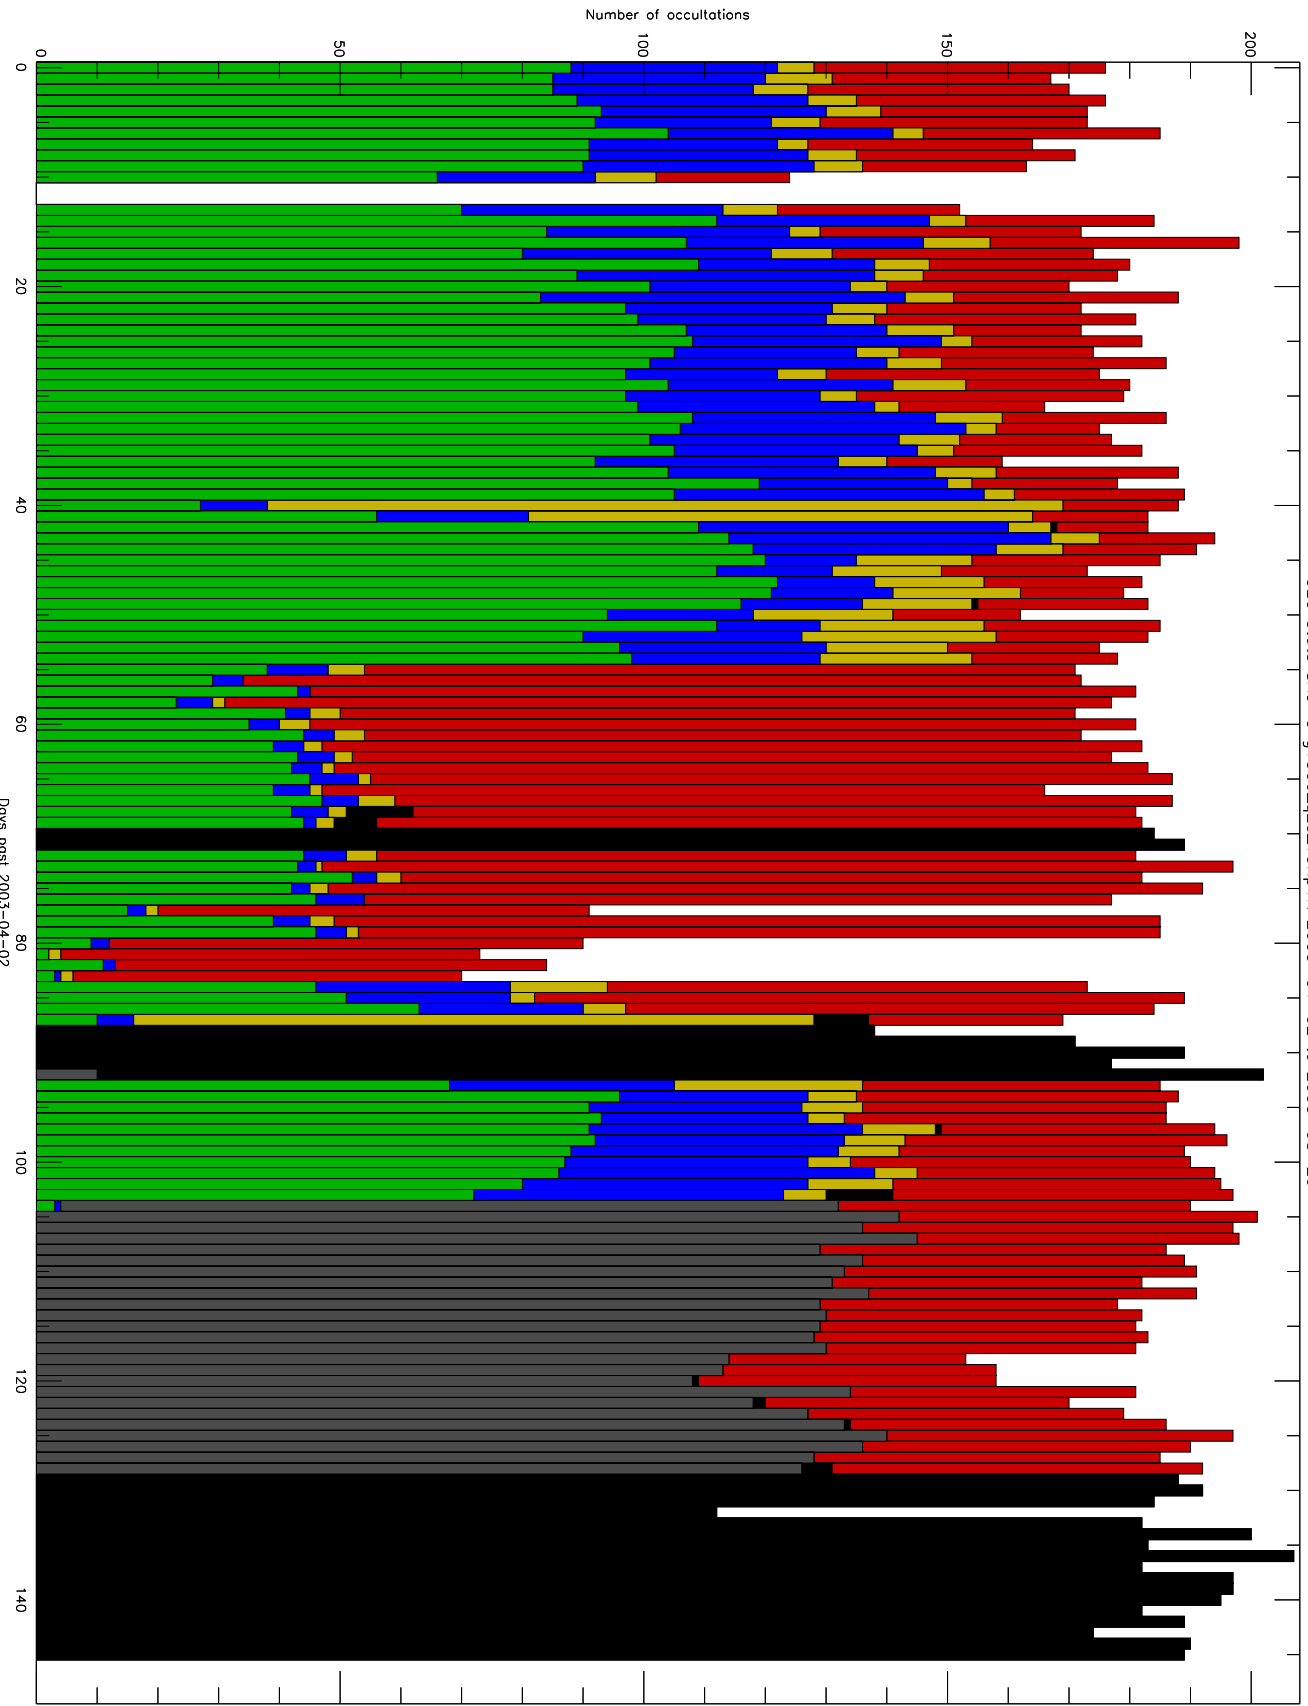

GEO stats SAC-C q150o-q2s-10Kp1N 2003-04-02 to 2003-08-29

- CAL-F
- CAL-U
- RET-F
- RET-U
- OCL-F
- OCL-U
- OCL-P