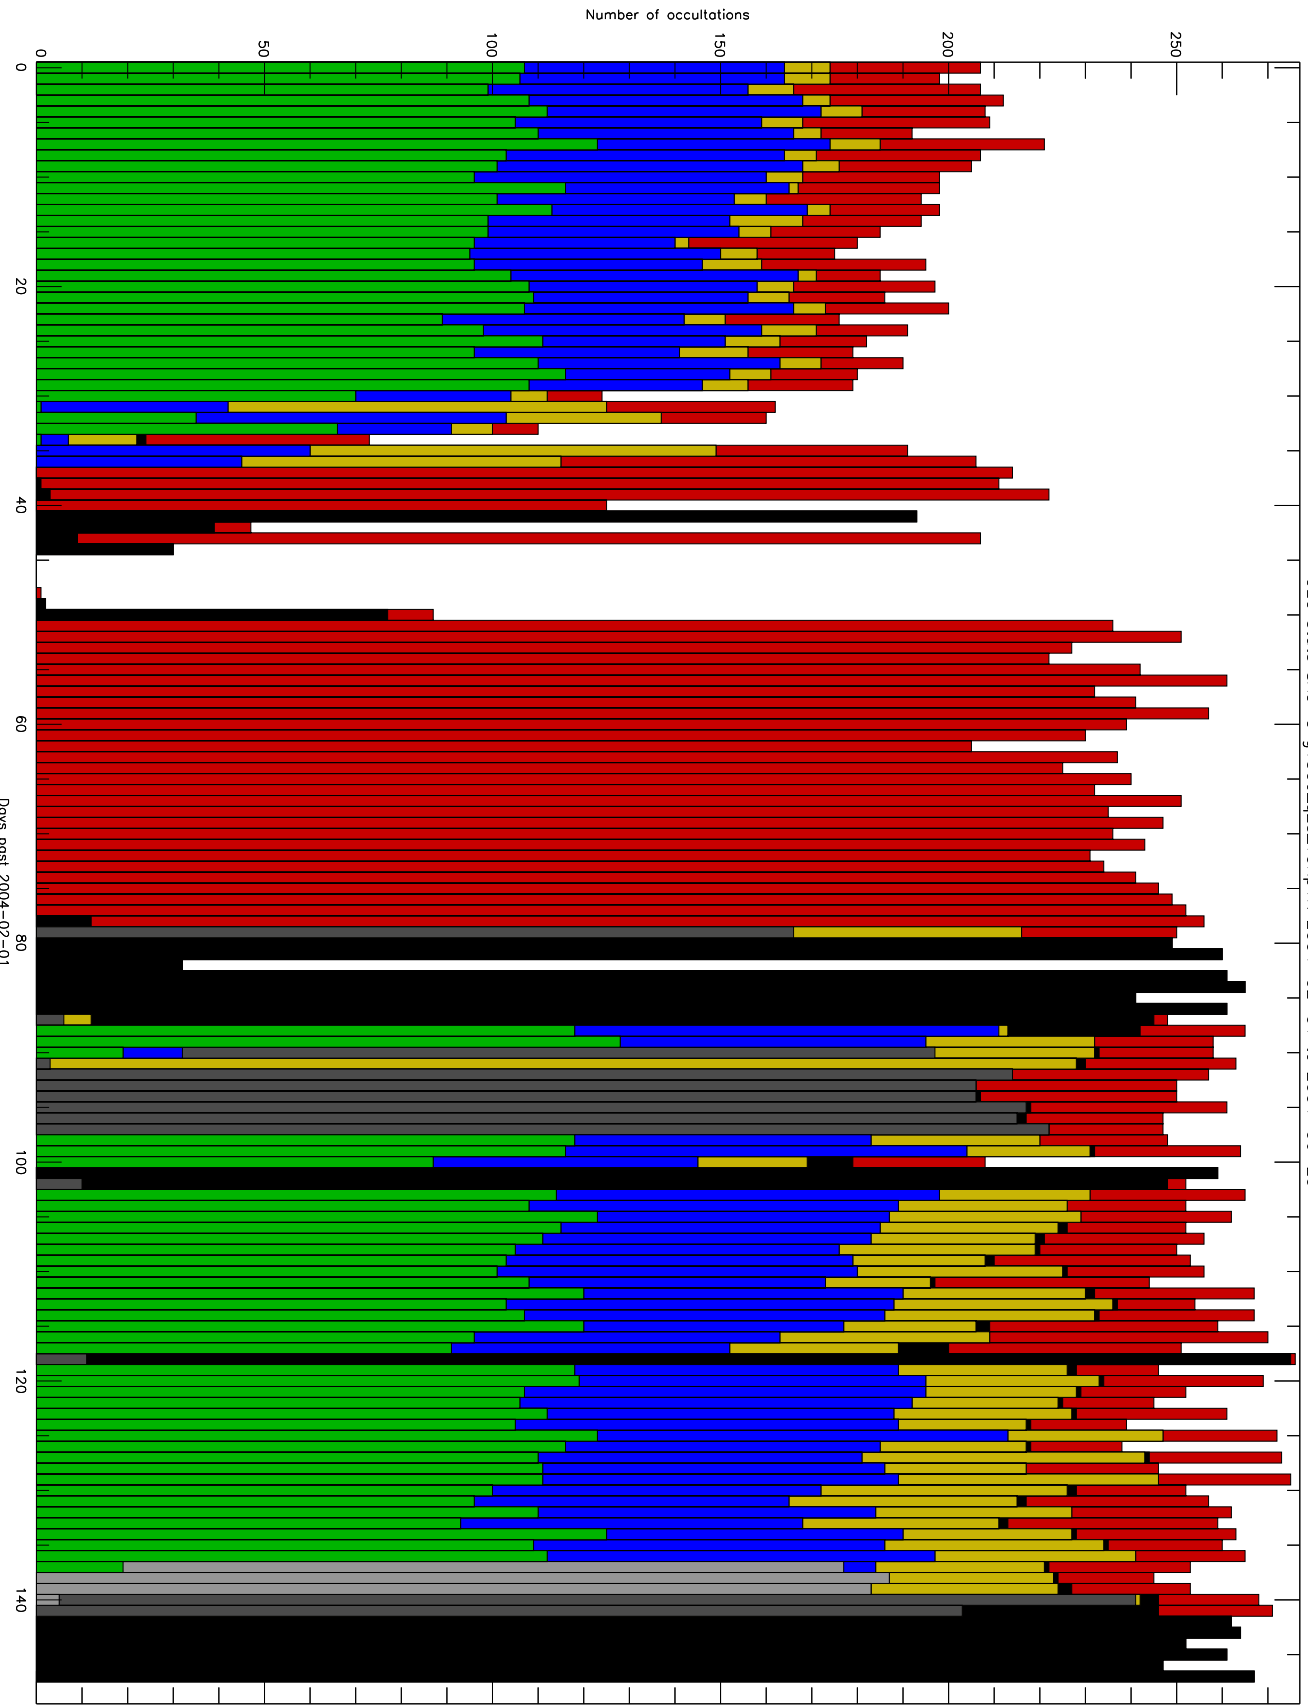

GEO stats SAC-C q150o-q2s-10Kp1N 2004-02-01 to 2004-06-29

- CAL-F
- CAL-U
- RET-F
- RET-U
- OCL-F
- OCL-U
- OCL-P