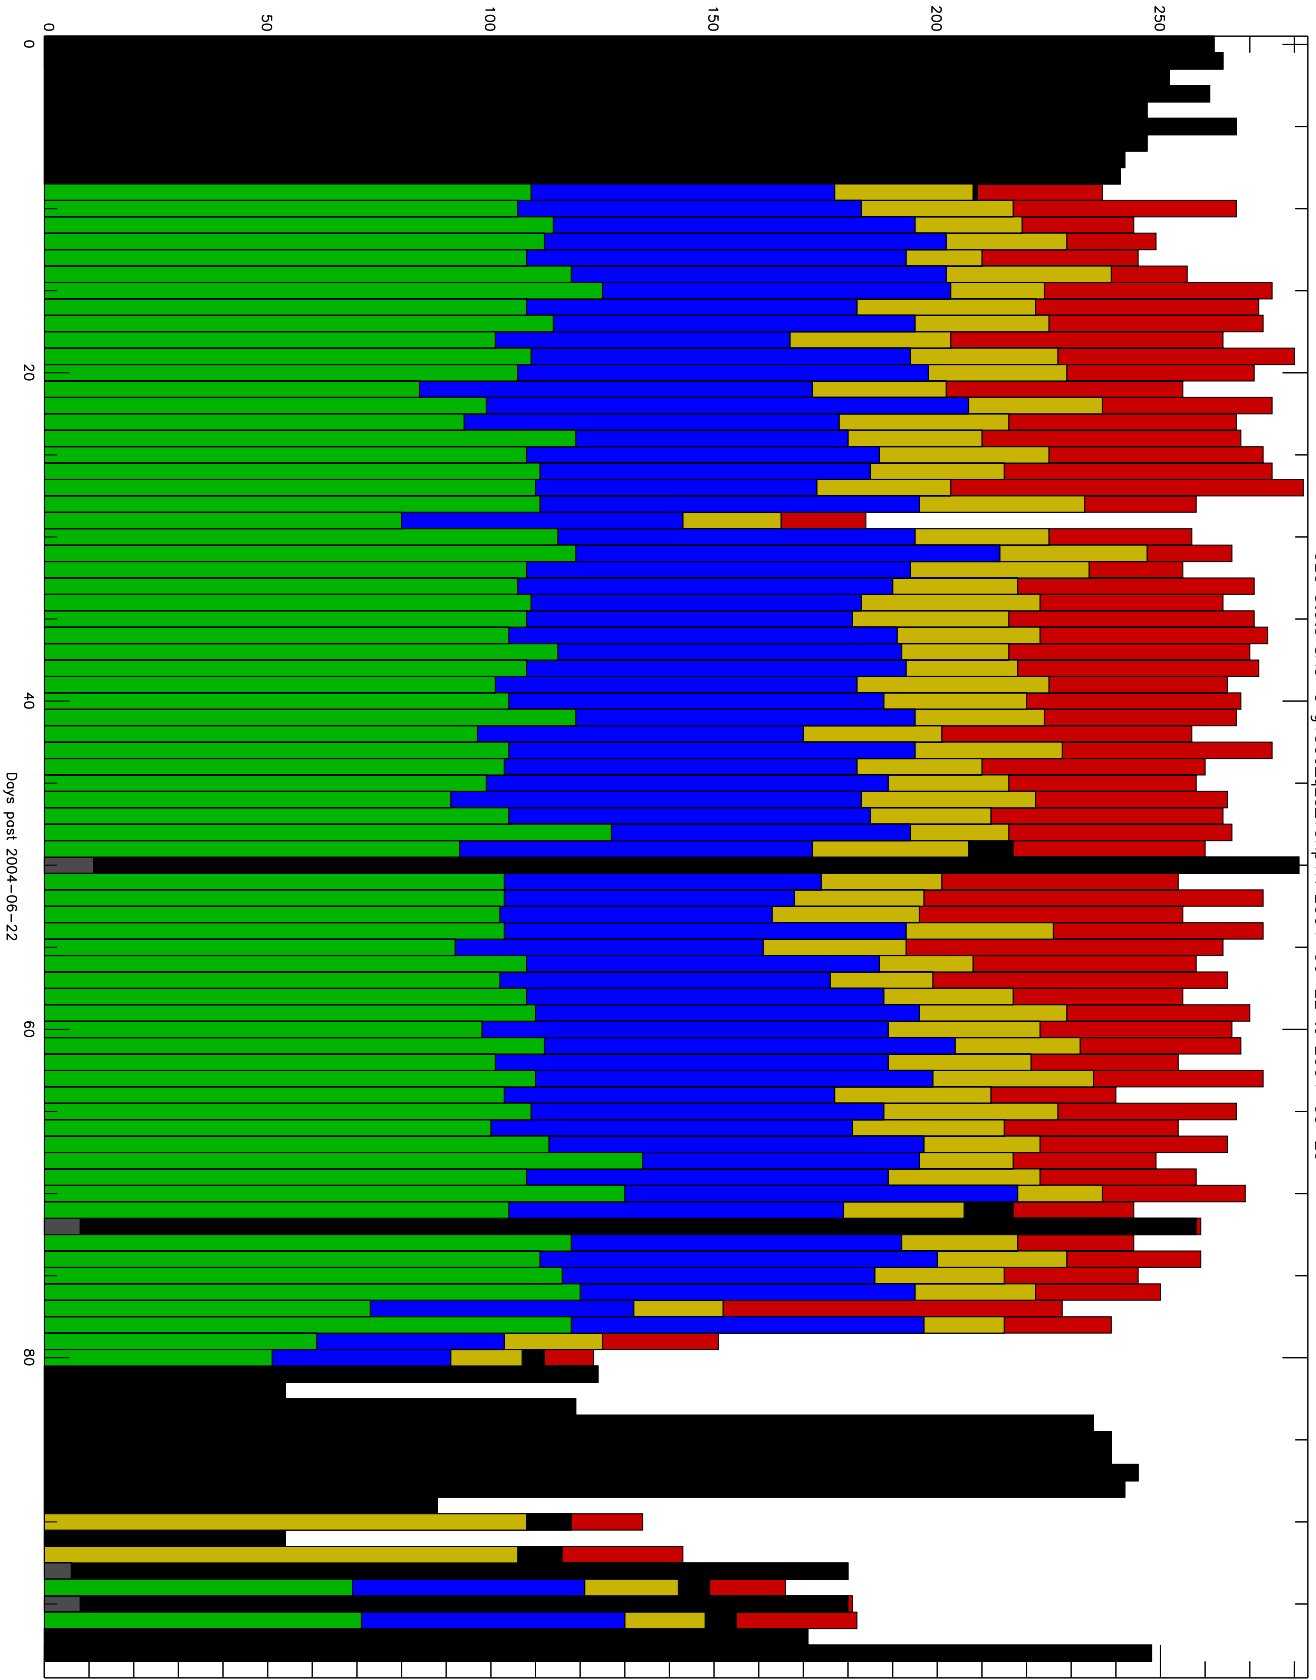

Number of occultations

GEO stats SAC-C q150o-q2s-10kp1N 2004-06-22 to 2004-09-29

- CAL-F
- CAL-U
- RET-F
- RET-U
- OCL-F
- OCL-U
- OCL-P