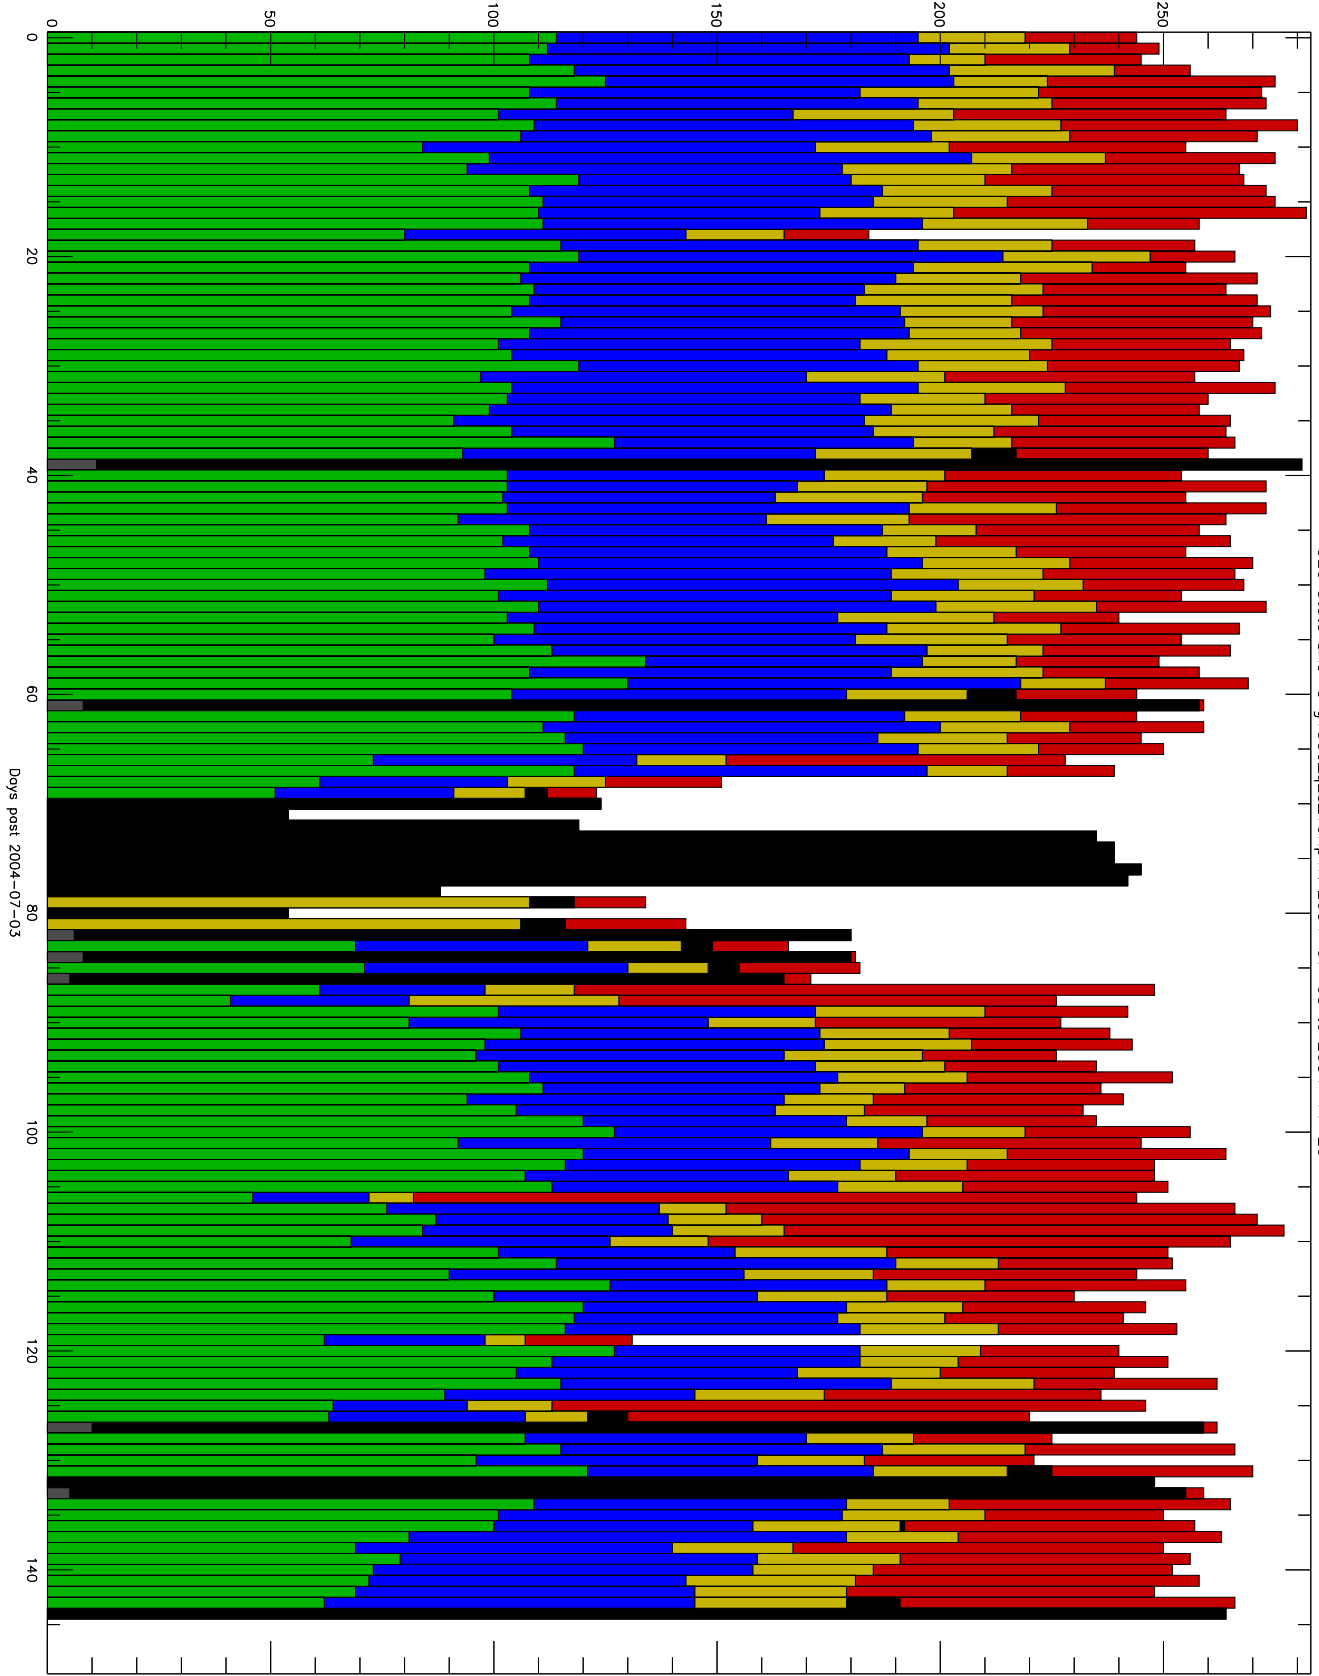

Number of occultations

GEO stats SAC-C q150o-q2s-10Kp1N 2004-07-03 to 2004-11-29

- CAL-F
- CAL-U
- RET-F
- RET-U
- OCL-F
- OCL-U
- OCL-P