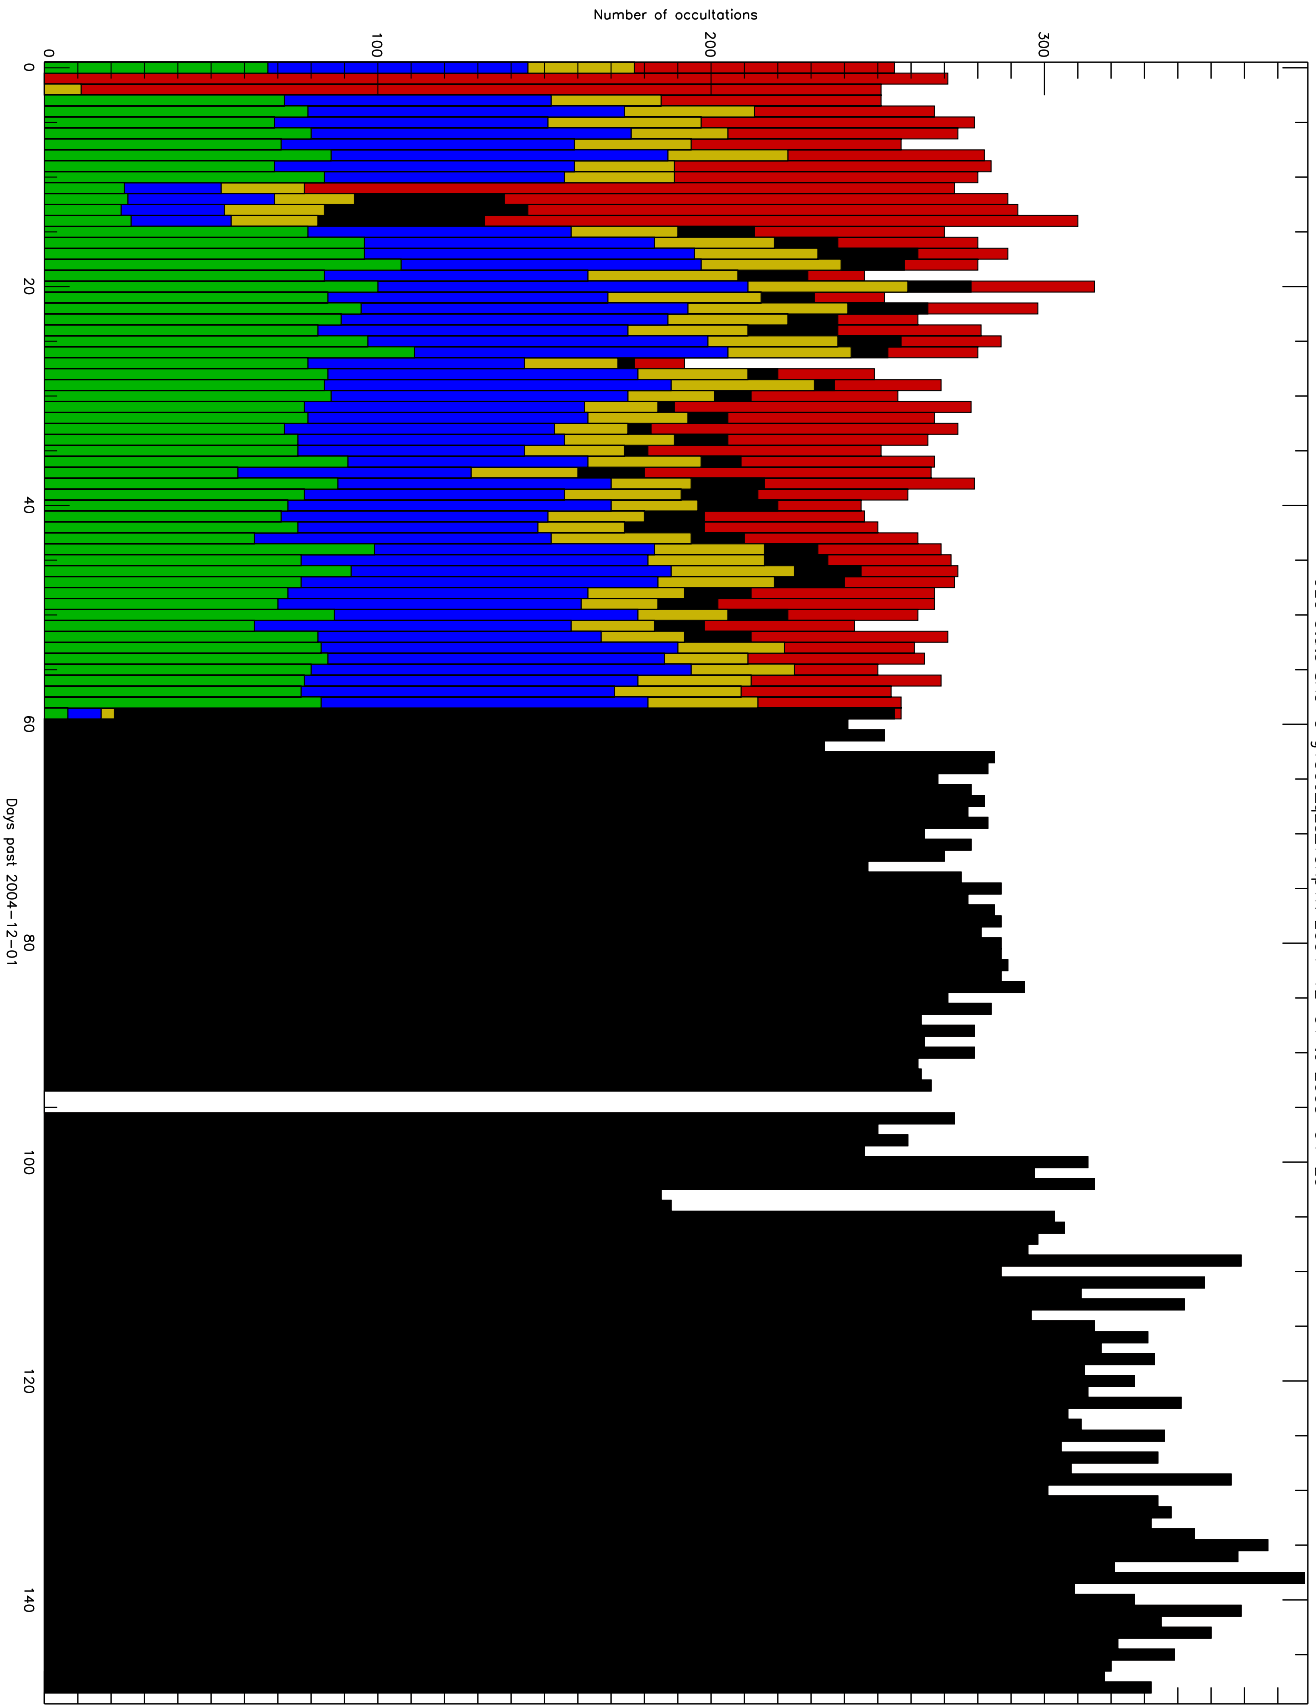

GEO stats SAC-C g150o-q2s-10Kp1N 2004-12-01 to 2005-04-29

- CAL-F
- CAL-U
- RET-F
- RET-U
- OCL-F
- OCL-U
- OCL-P