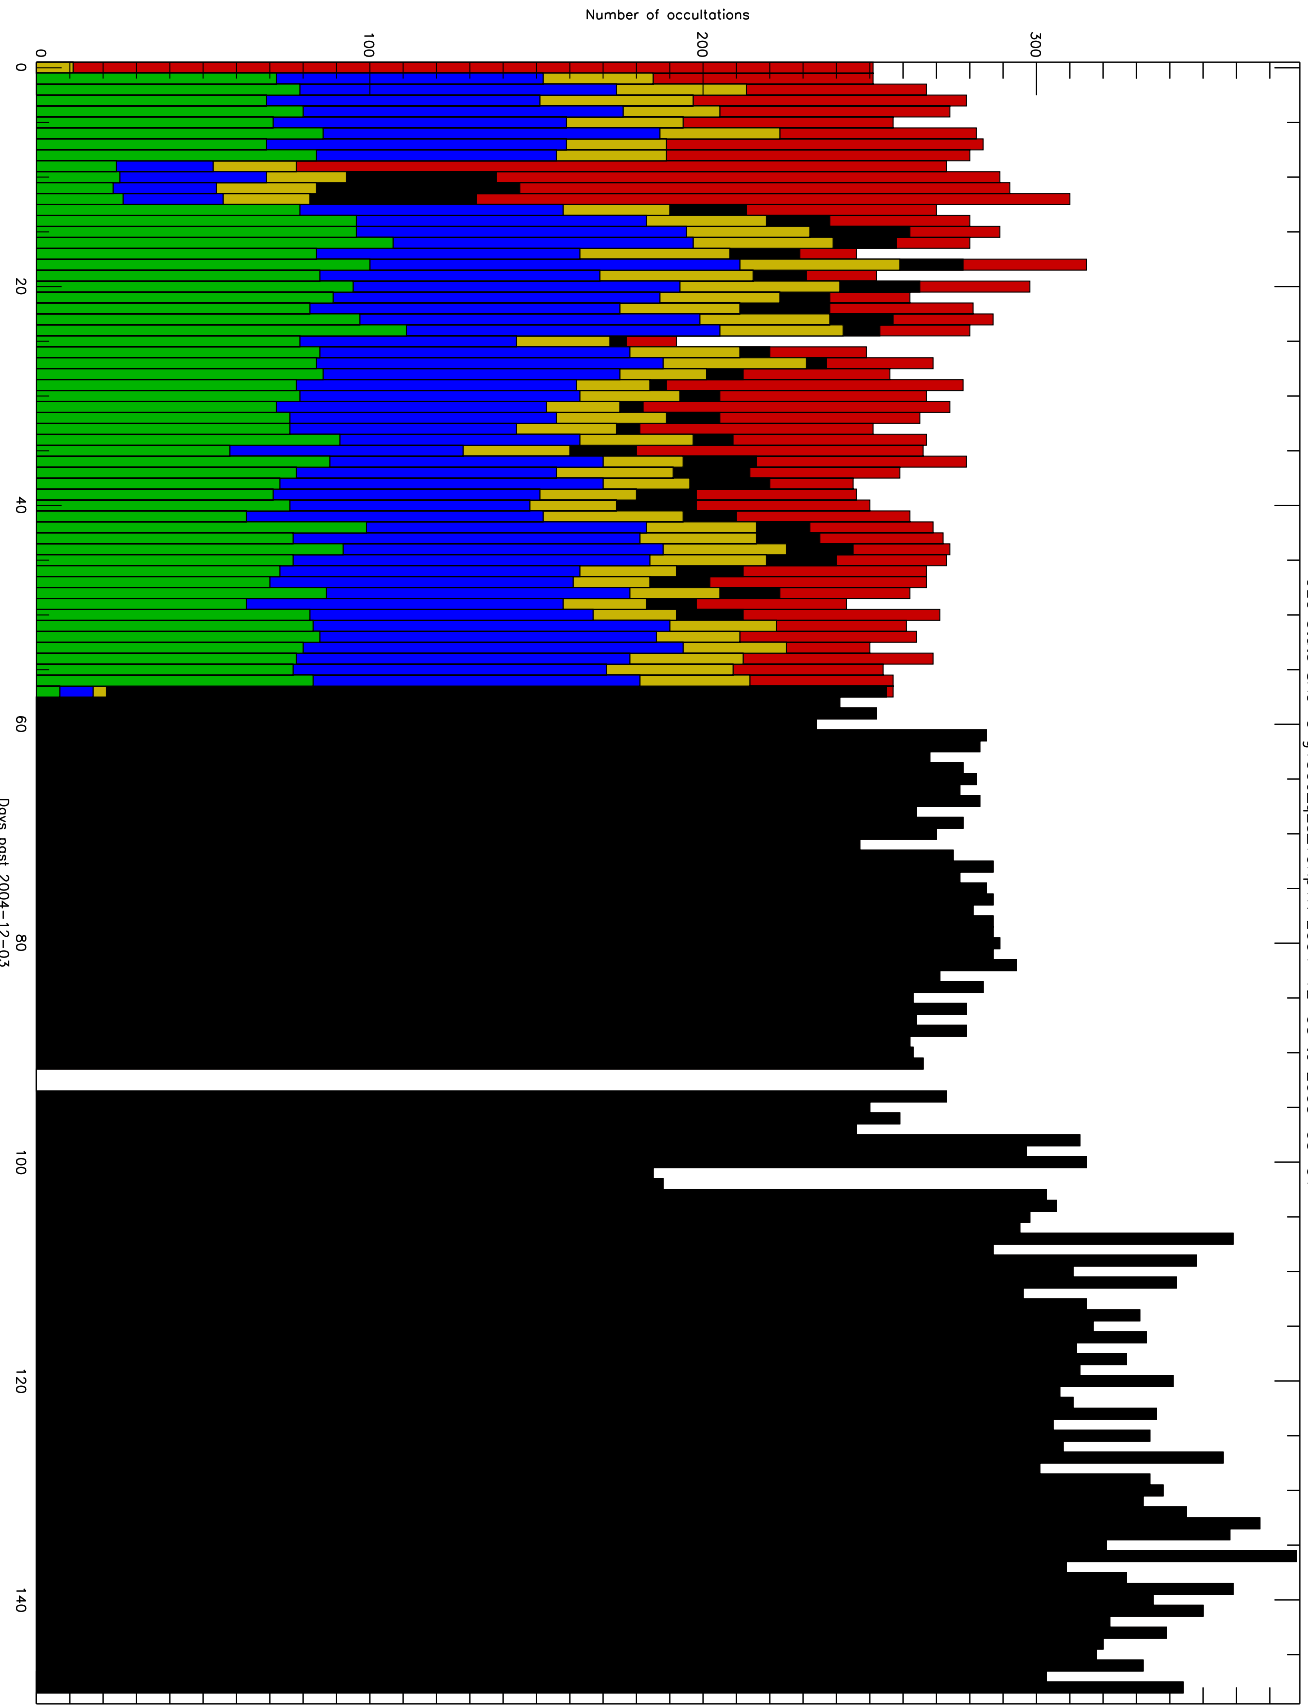

GEO stats SAC-C g150o-q2s-10Kp1N 2004-12-03 to 2005-05-01

- CAL-F
- CAL-U
- RET-F
- RET-U
- OCL-F
- OCL-U
- OCL-P