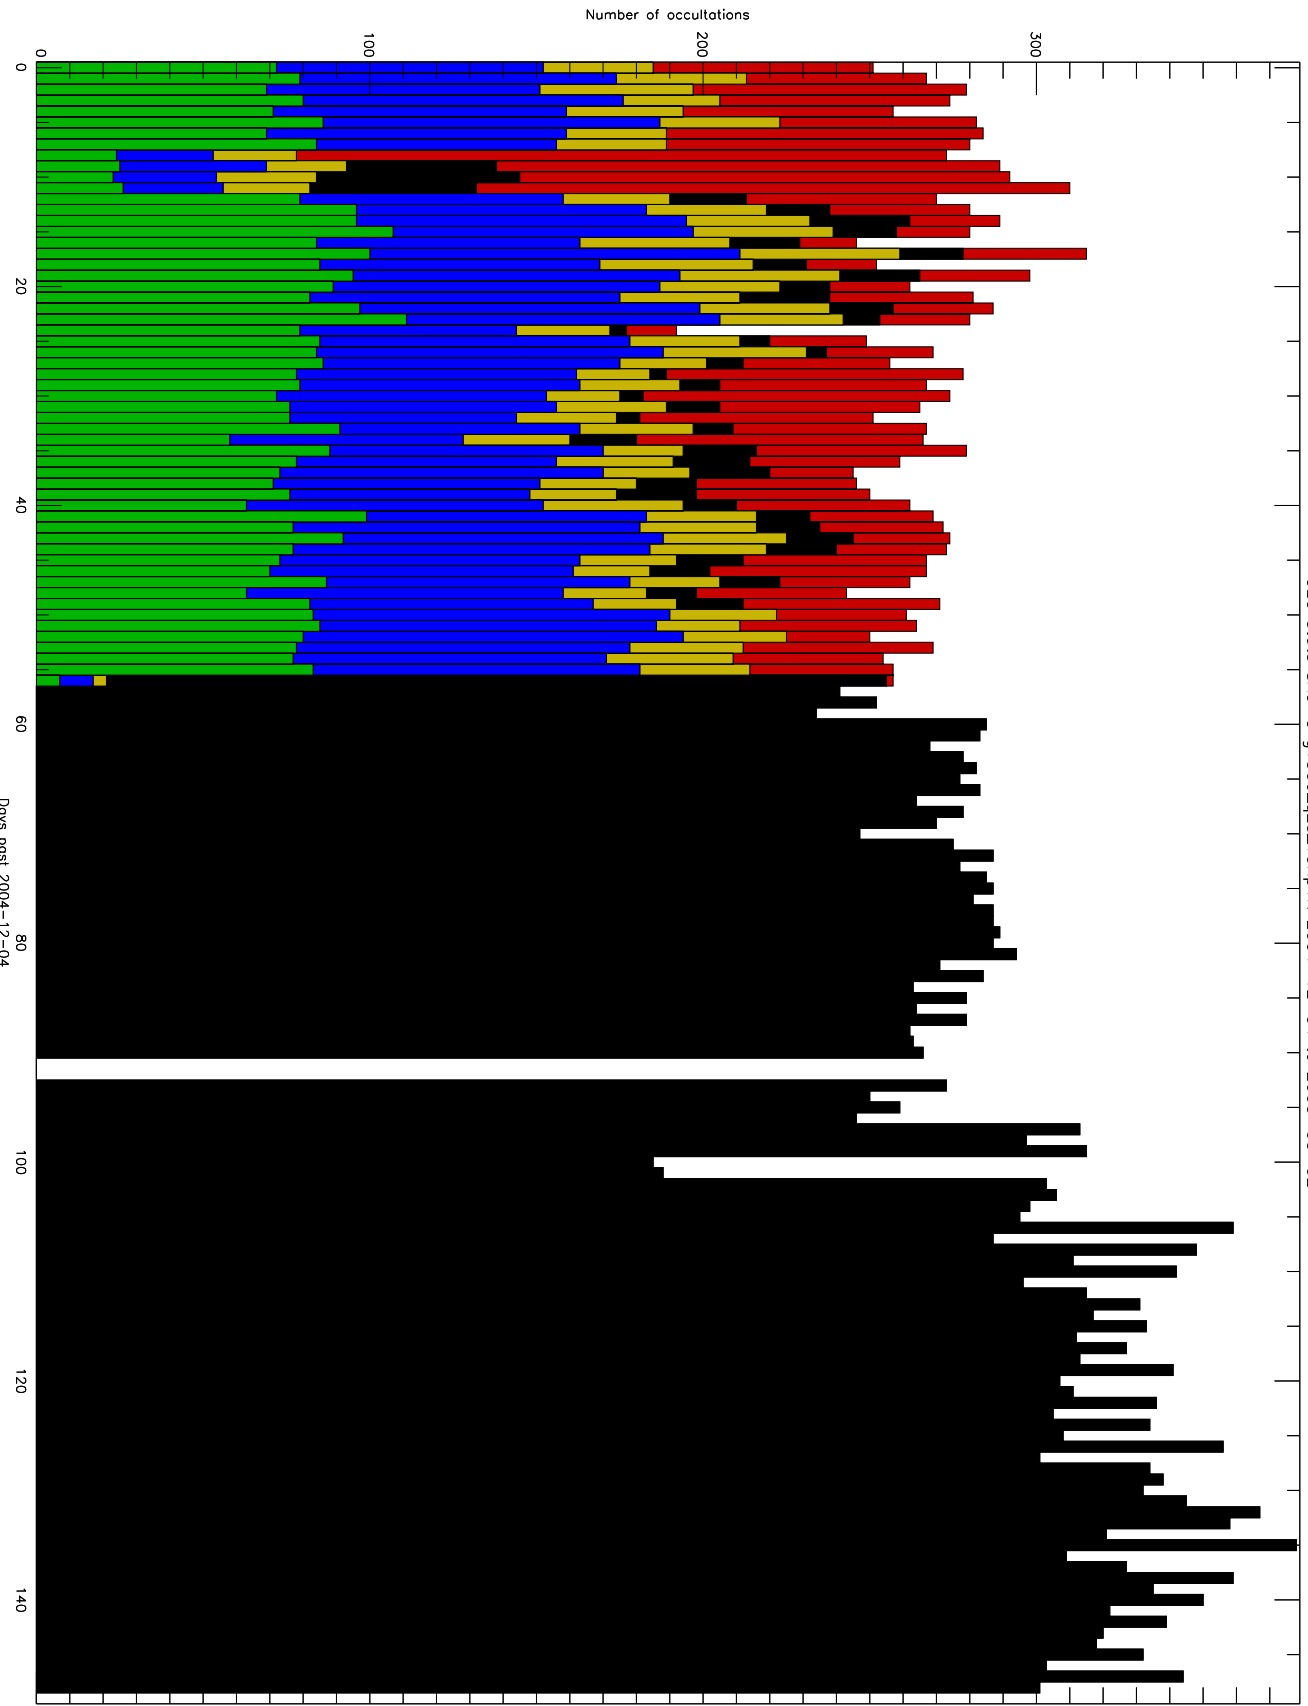

GEO stats SAC-C g1500-q2s-10Kp1N 2004-12-04 to 2005-05-02

- CAL-F
- CAL-U
- RET-F
- RET-U
- OCL-F
- OCL-U
- OCL-P