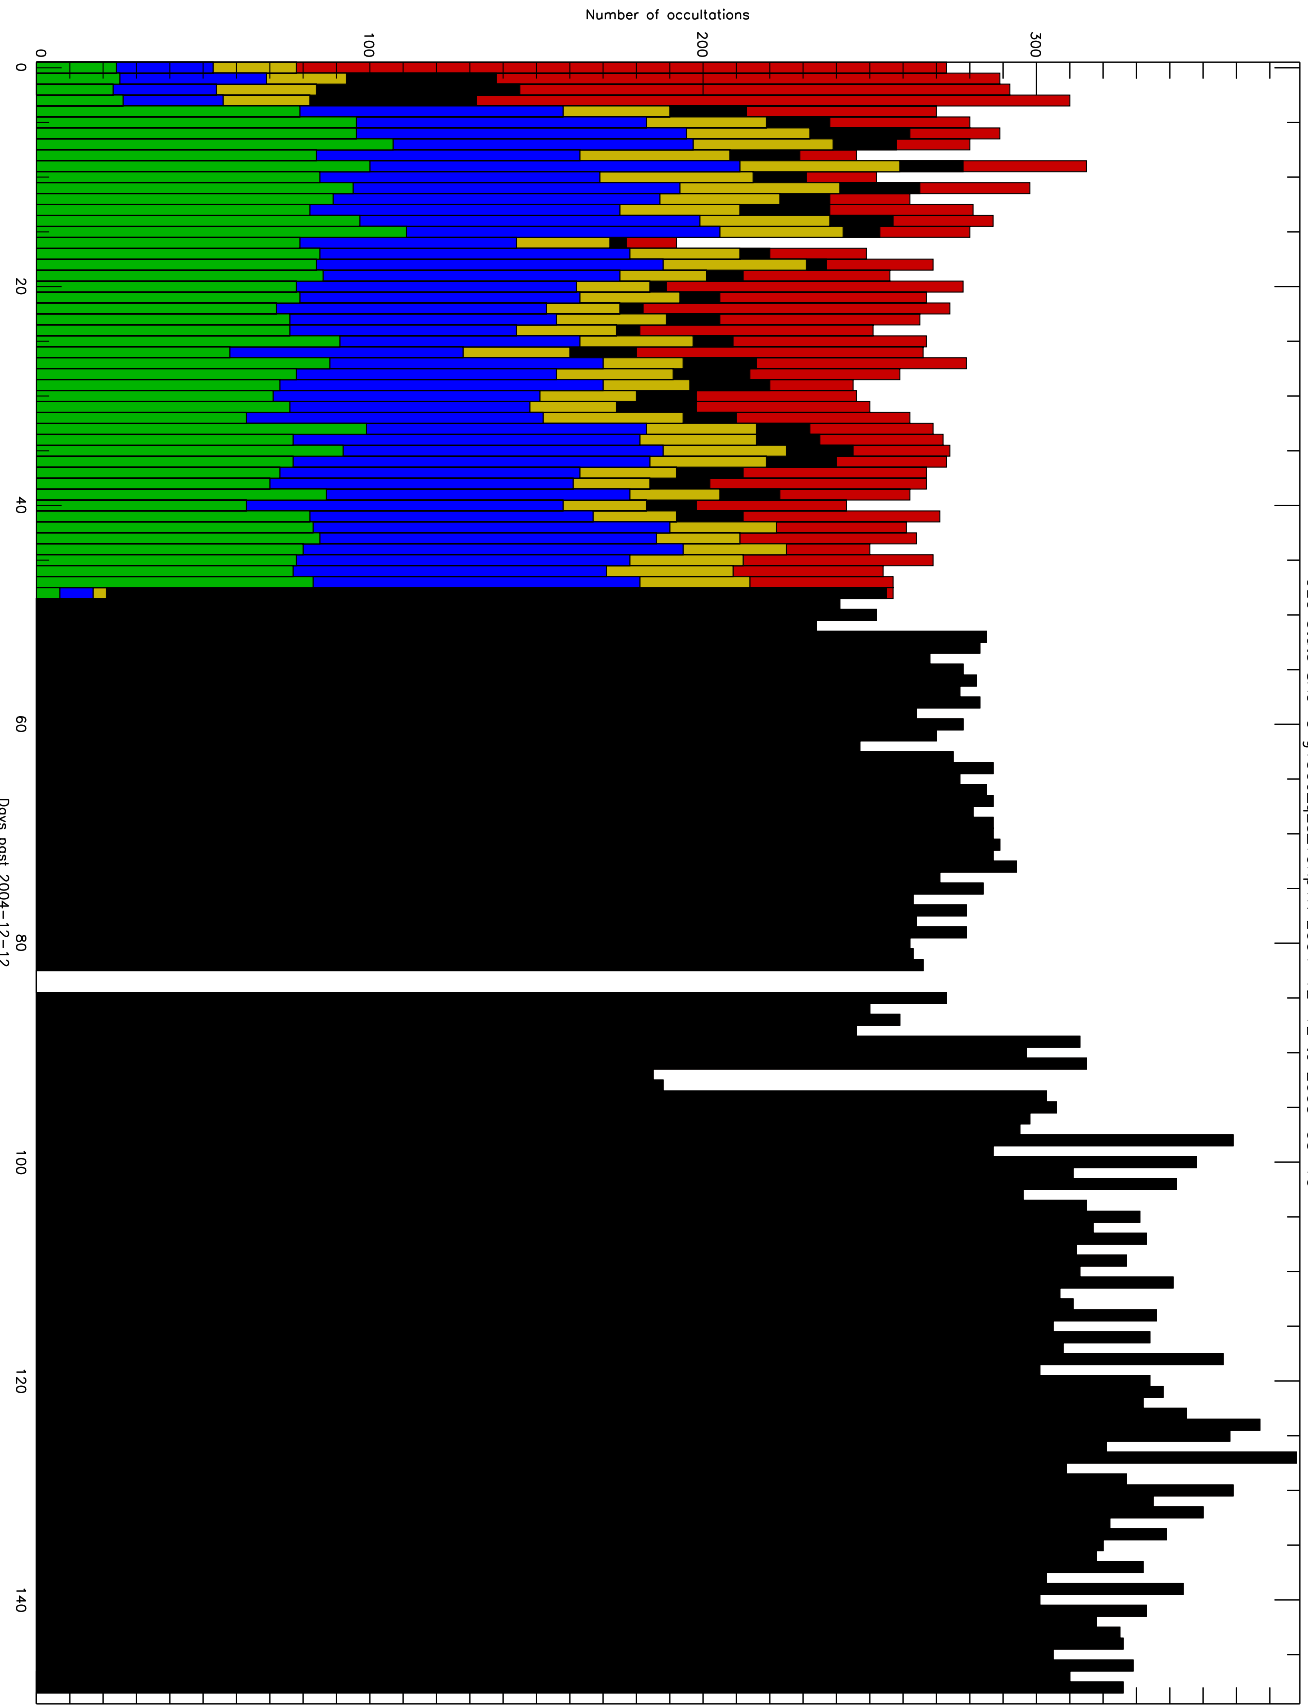

GEO stats SAC-C g150o-q2s-10Kp1N 2004-12-12 to 2005-05-10

- CAL-F
- CAL-U
- RET-F
- RET-U
- OCL-F
- OCL-U
- OCL-P