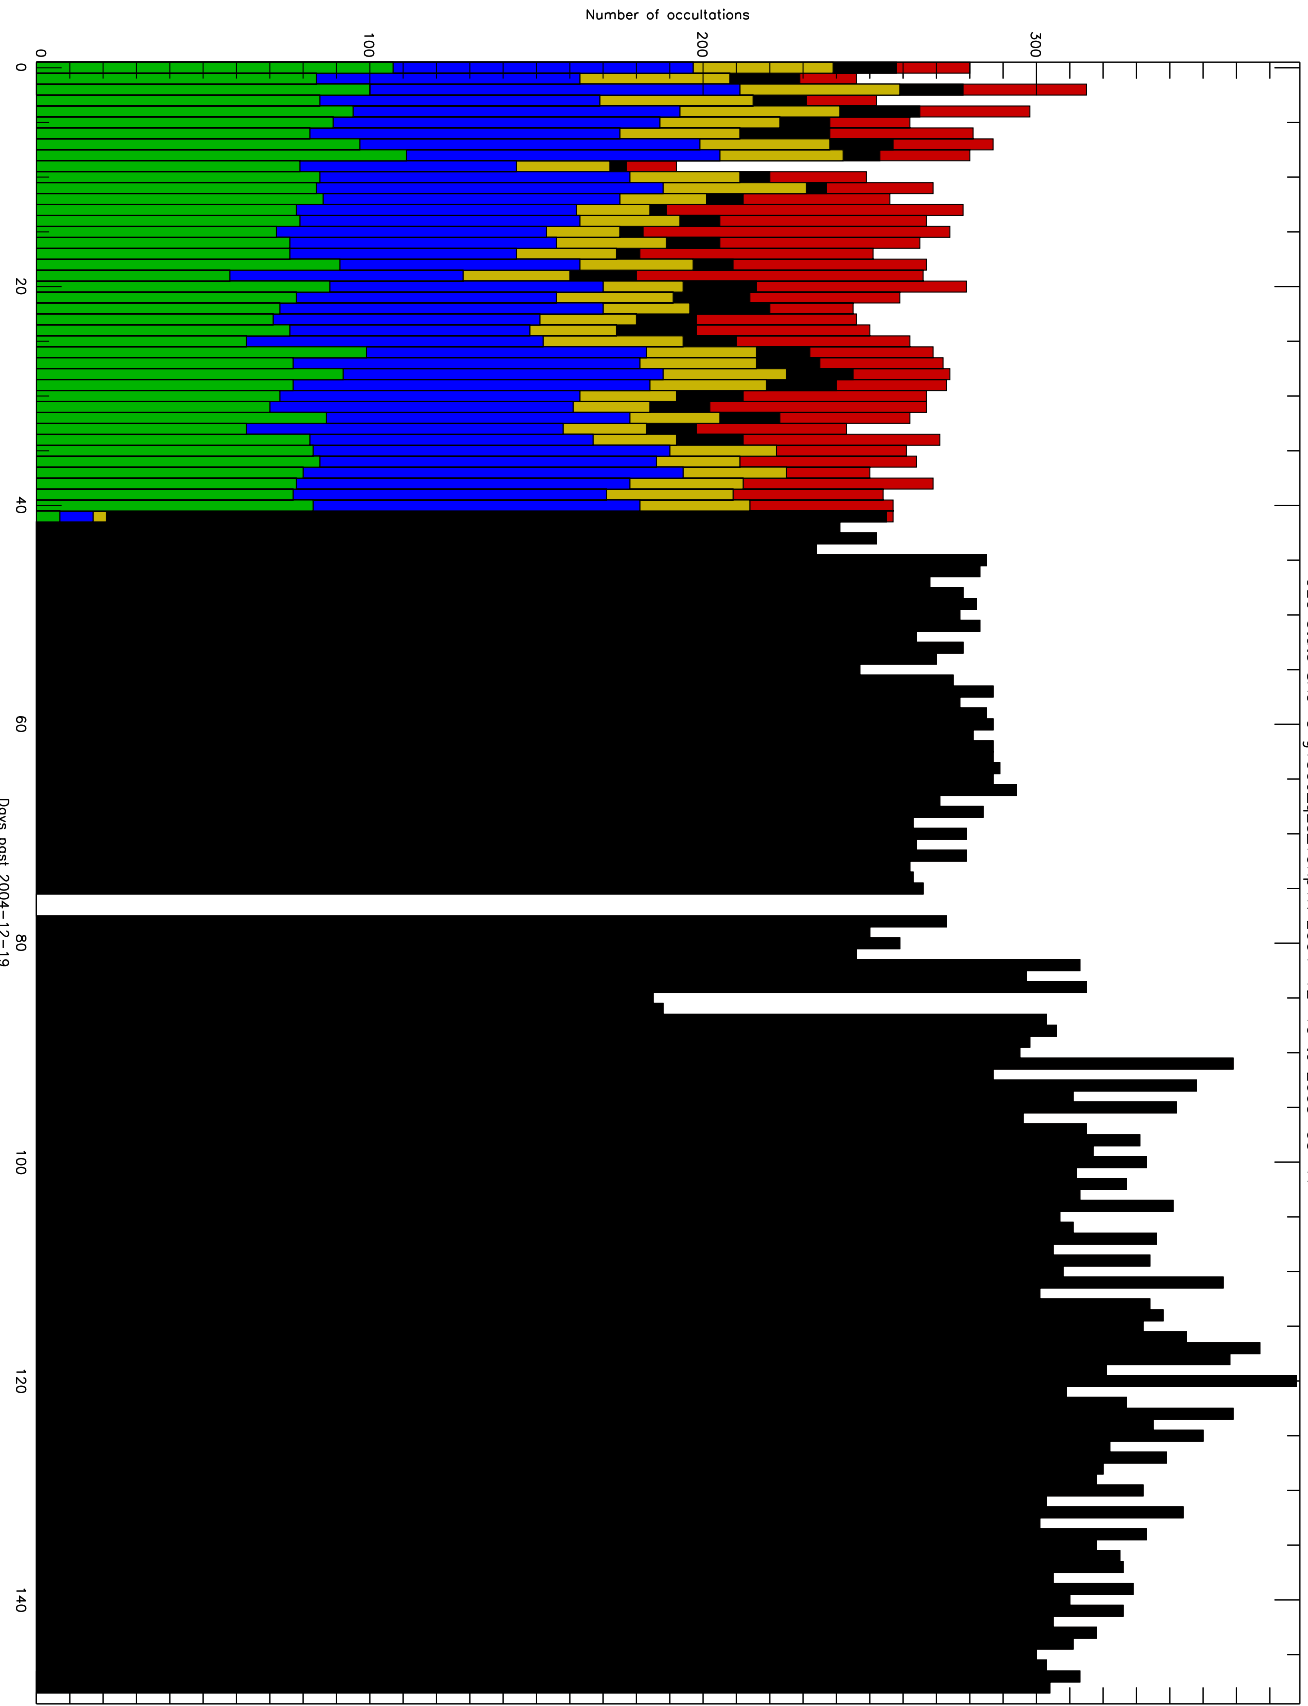

GEO stats SAC-C q1500-q2s-10Kp1N 2004-12-19 to 2005-05-17

- CAL-F
- CAL-U
- RET-F
- RET-U
- OCL-F
- OCL-U
- OCL-P