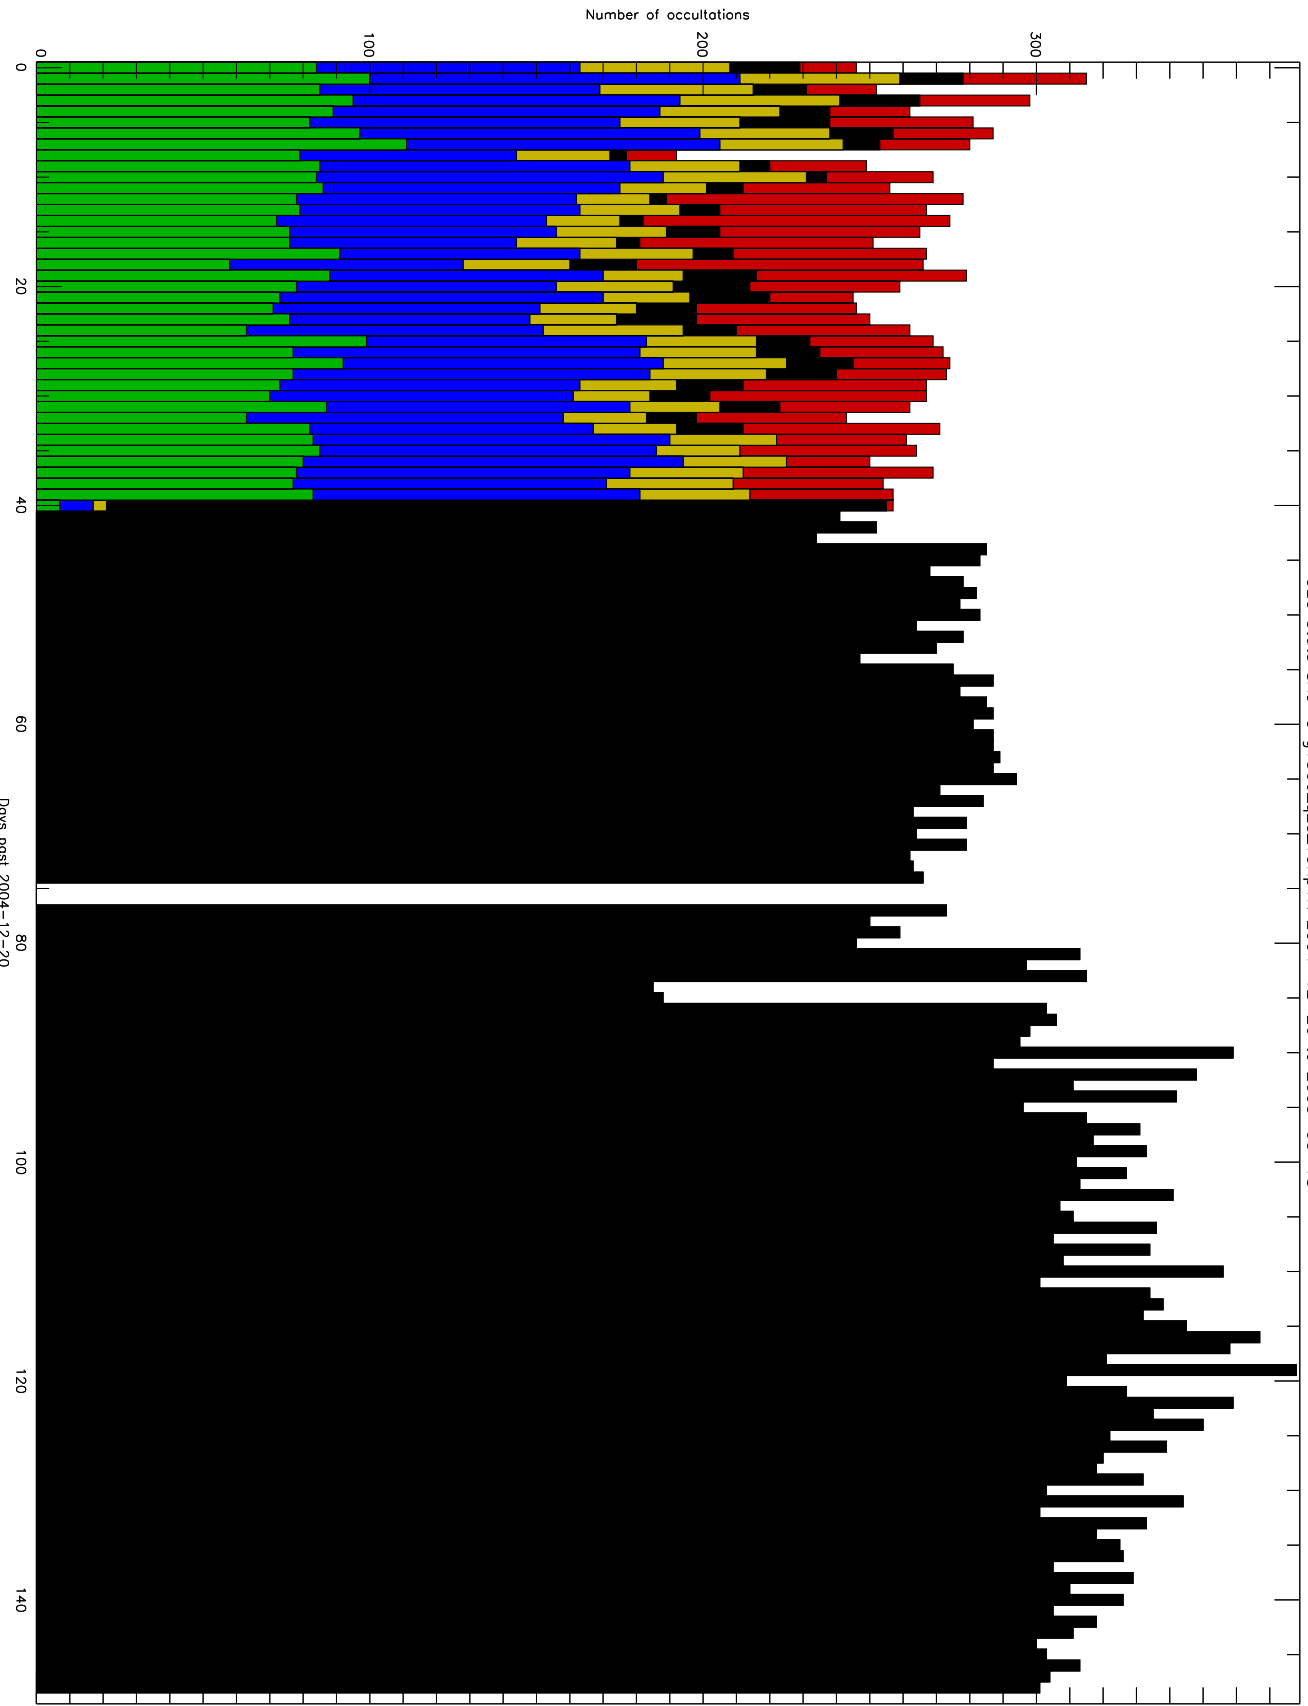

GEO stats SAC-C q150o-q2s-10Kp IN 2004-12-20 to 2005-05-18

Number of occultations

0
100
200
300
0
20
40
60
80
100
120
140
Days post 2004-12-20

- CAL-F
- CAL-U
- RET-F
- RET-U
- OCL-F
- OCL-U
- OCL-P