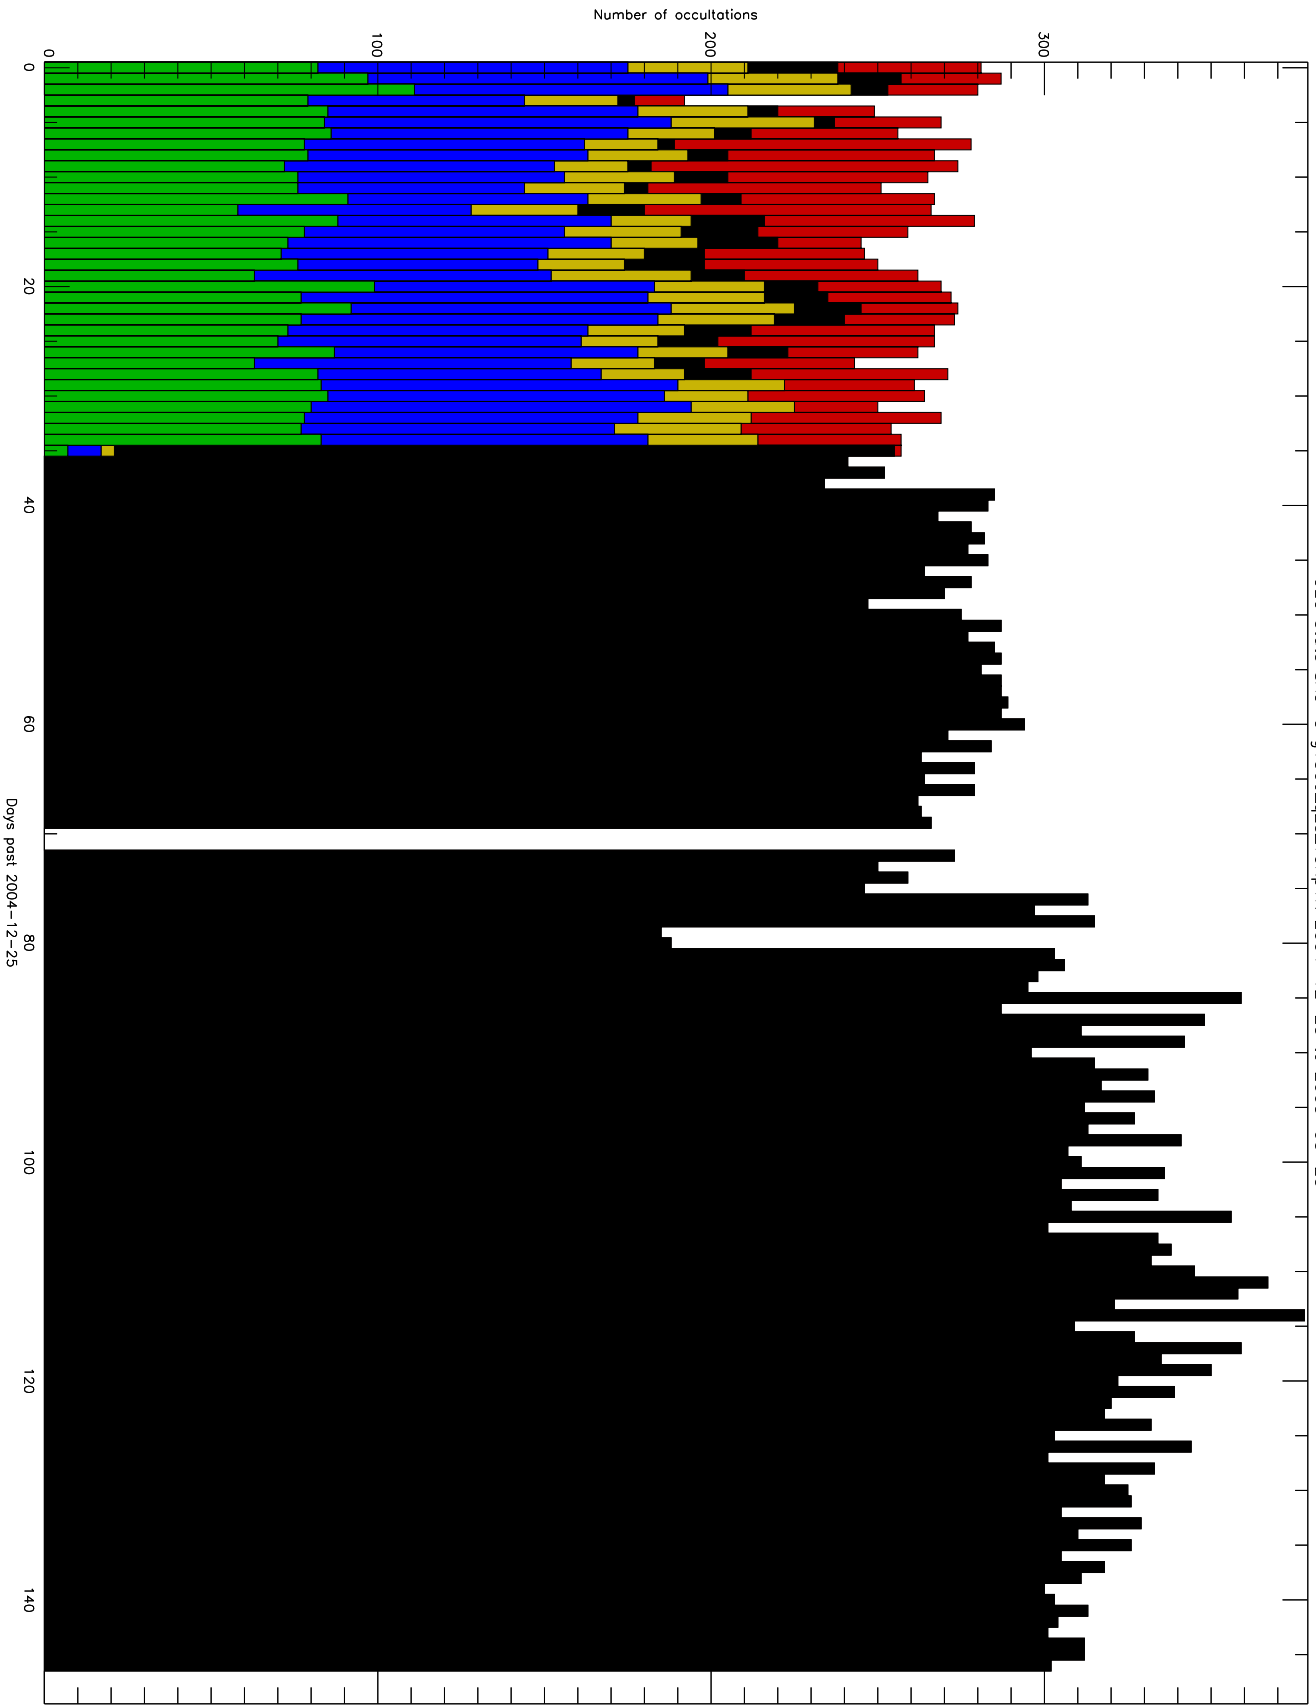

GEO stats SAC-C g1500-q2s-10Kp1N 2004-12-25 to 2005-05-23

- CAL-F
- CAL-U
- RET-F
- RET-U
- OCL-F
- OCL-U
- OCL-P