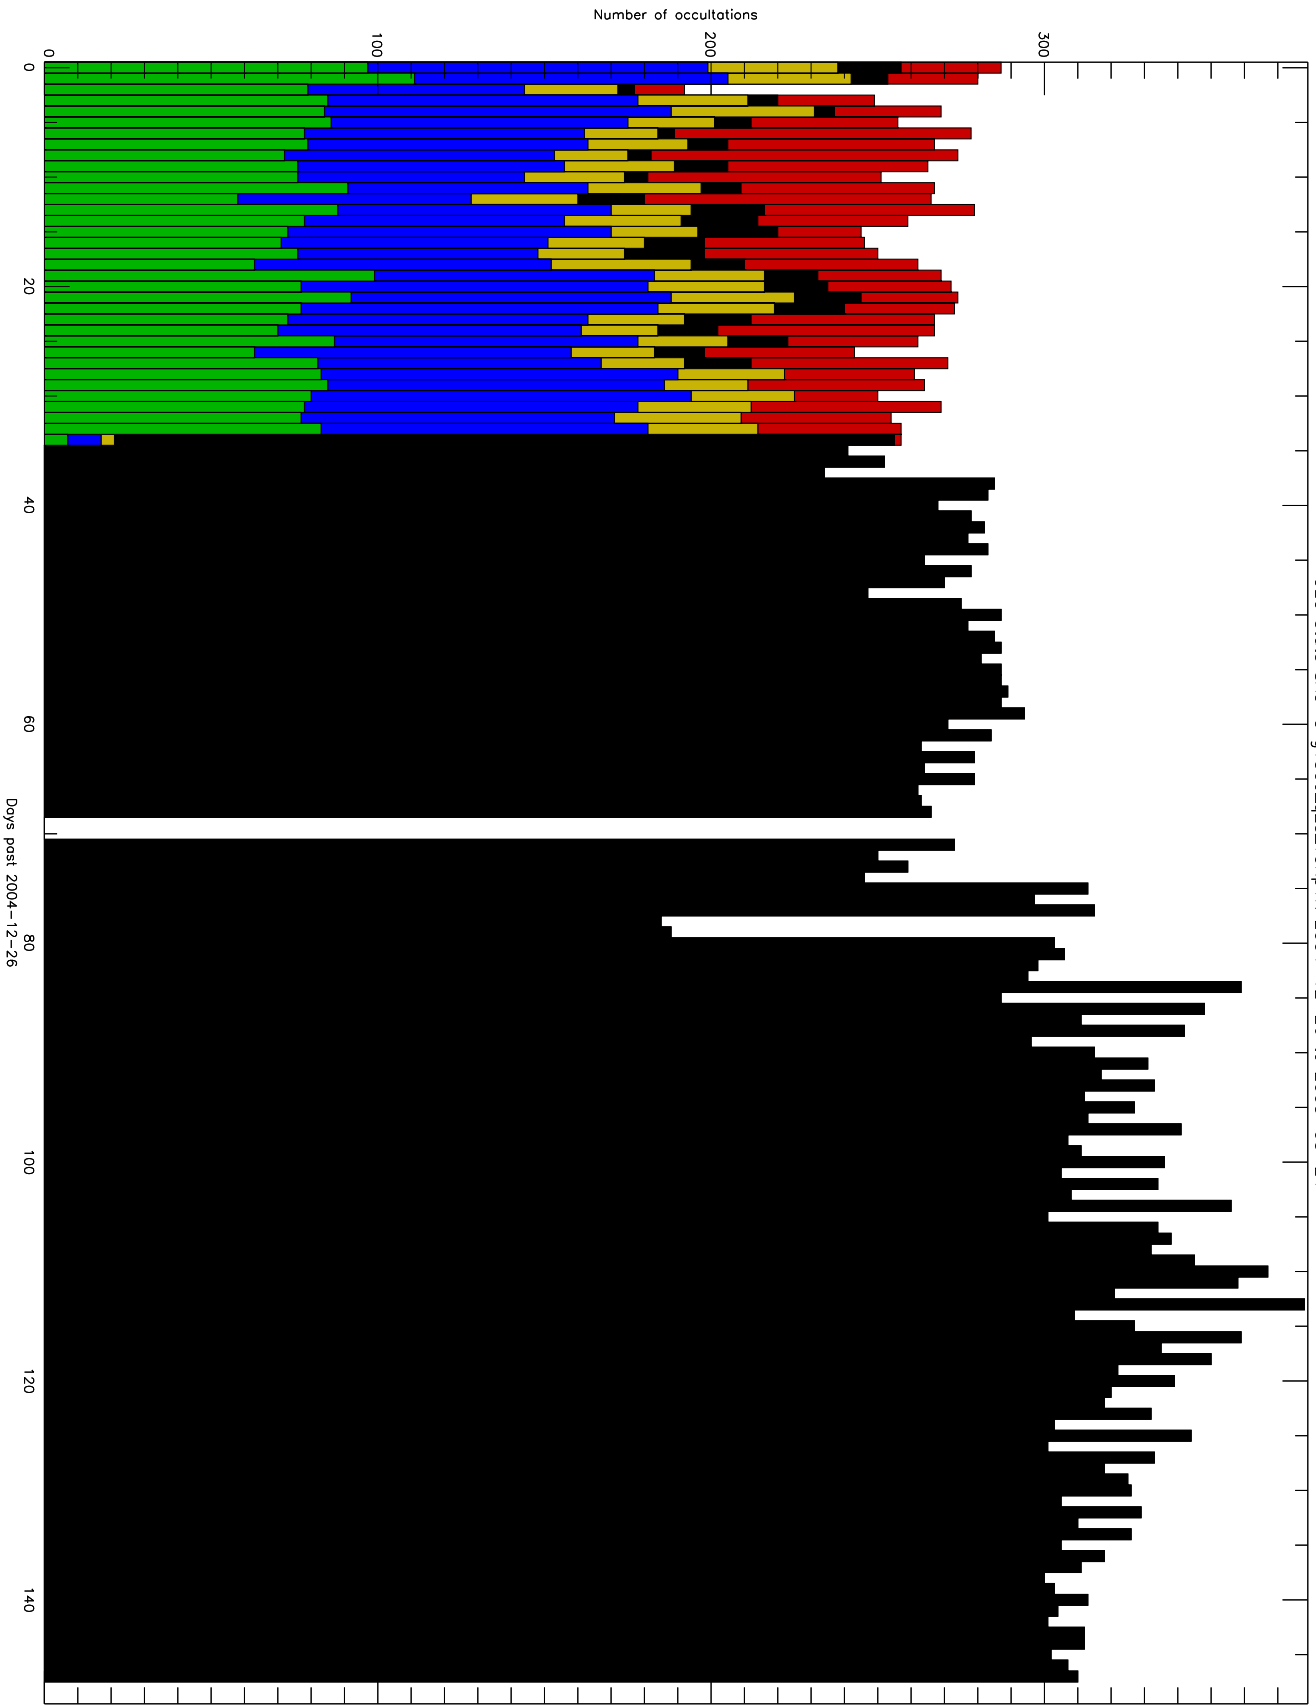

GEO stats SAC-C g1500-q2s-10Kp1N 2004-12-26 to 2005-05-24

- CAL-F
- CAL-U
- RET-F
- RET-U
- OCL-F
- OCL-U
- OCL-P