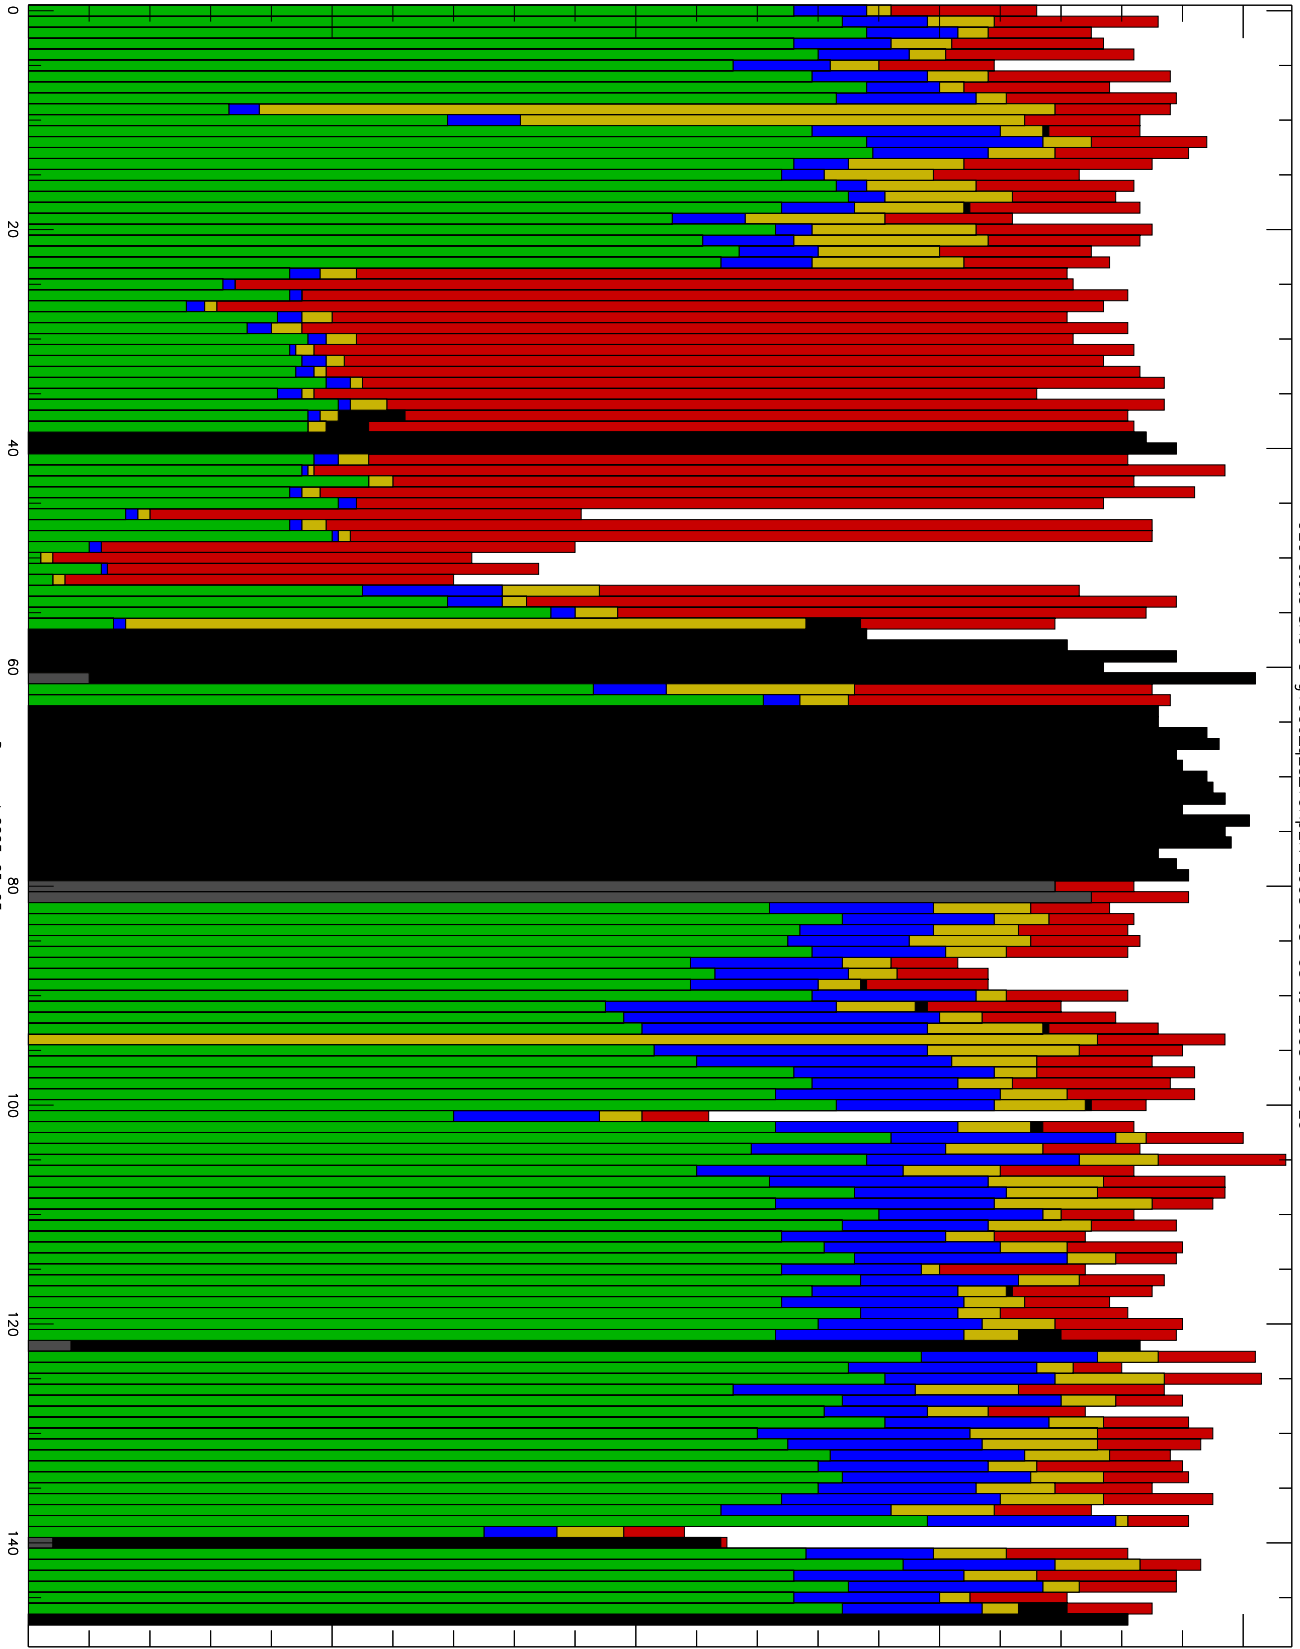

Number of occultations

200

150

100

50

0

GEO stats SAC-C q150o-q2s-10kp2N 2003-05-03 to 2003-09-29

Days post 2003-05-03

- CAL-F
- CAL-U
- RET-F
- RET-U
- OCL-F
- OCL-U
- OCL-P