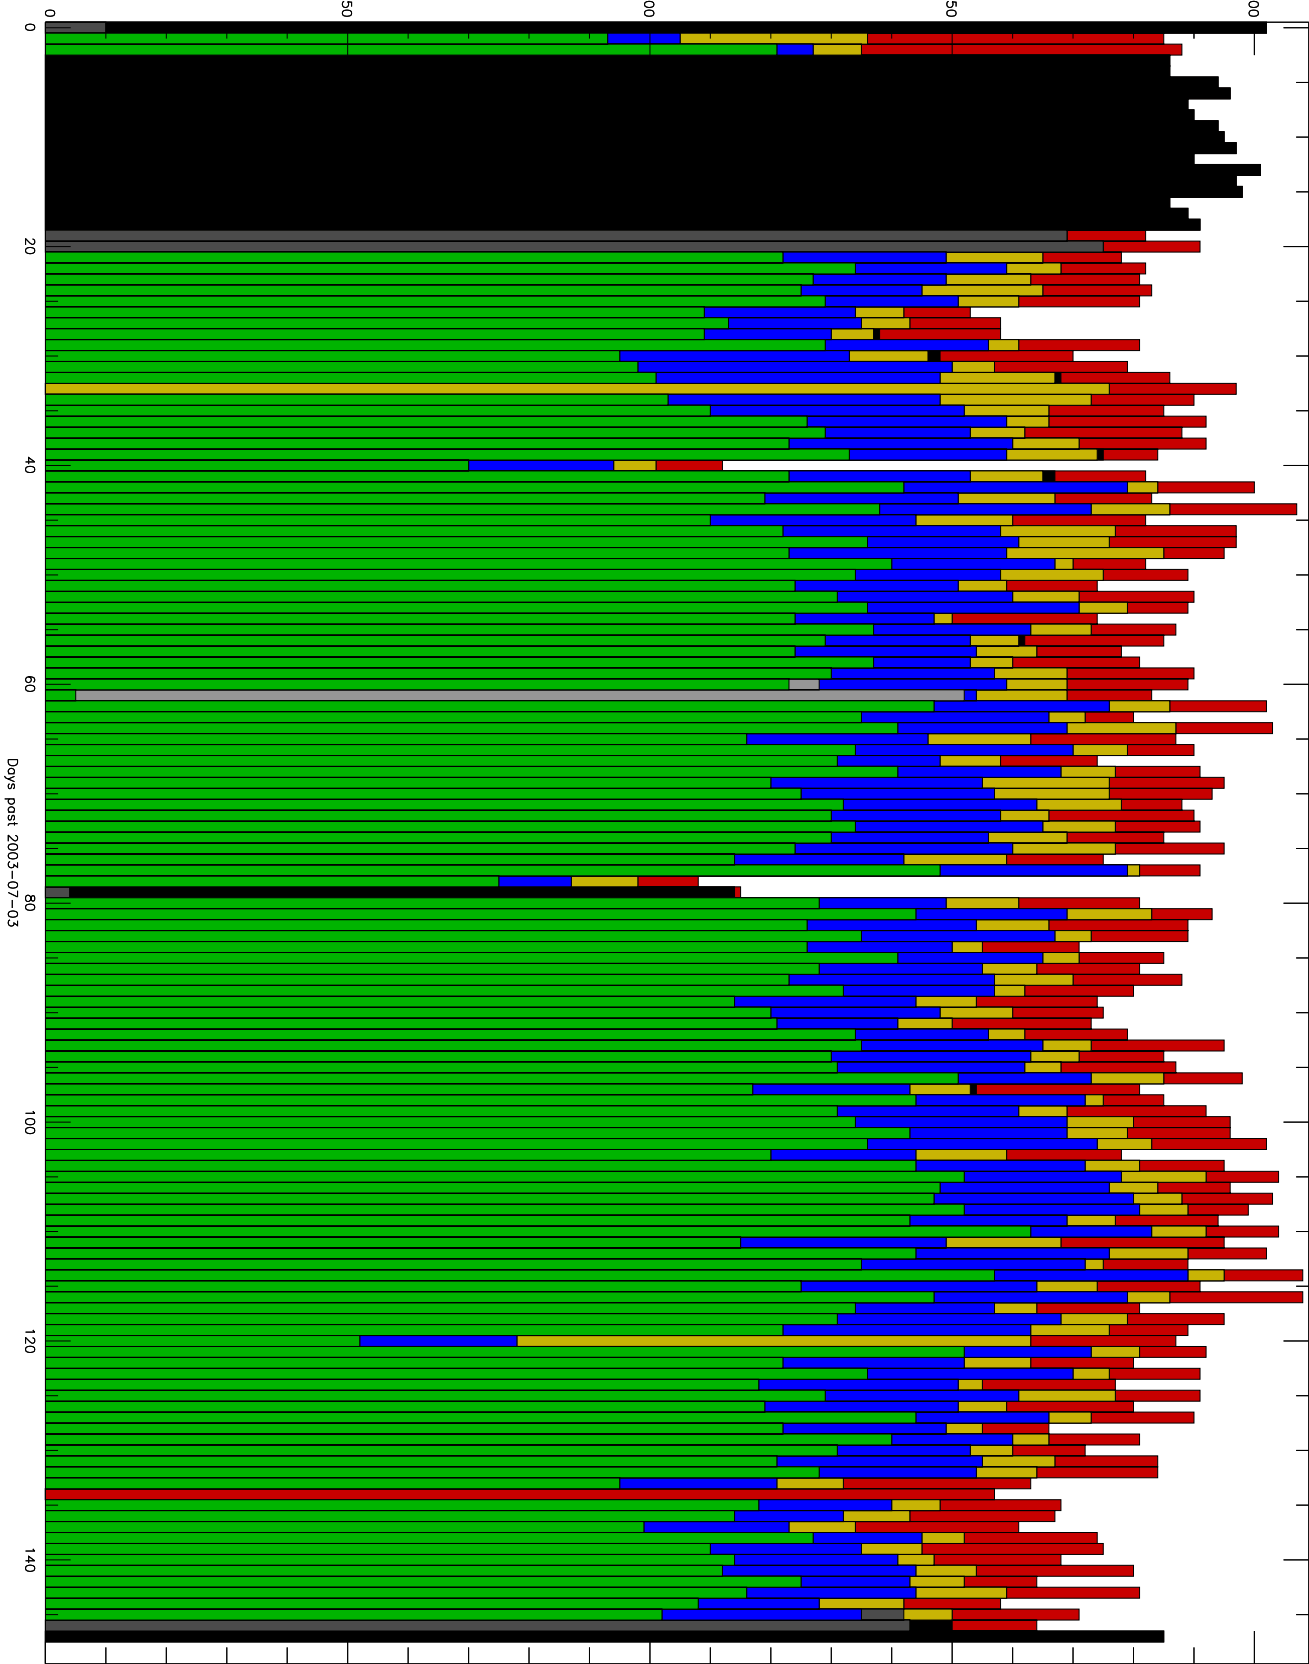

Number of occultations

GEO stats SAC-C q150o-q2s-10kp2N 2003-07-03 to 2003-11-29

- CAL-F
- CAL-U
- RET-F
- RET-U
- OCL-F
- OCL-U
- OCL-P