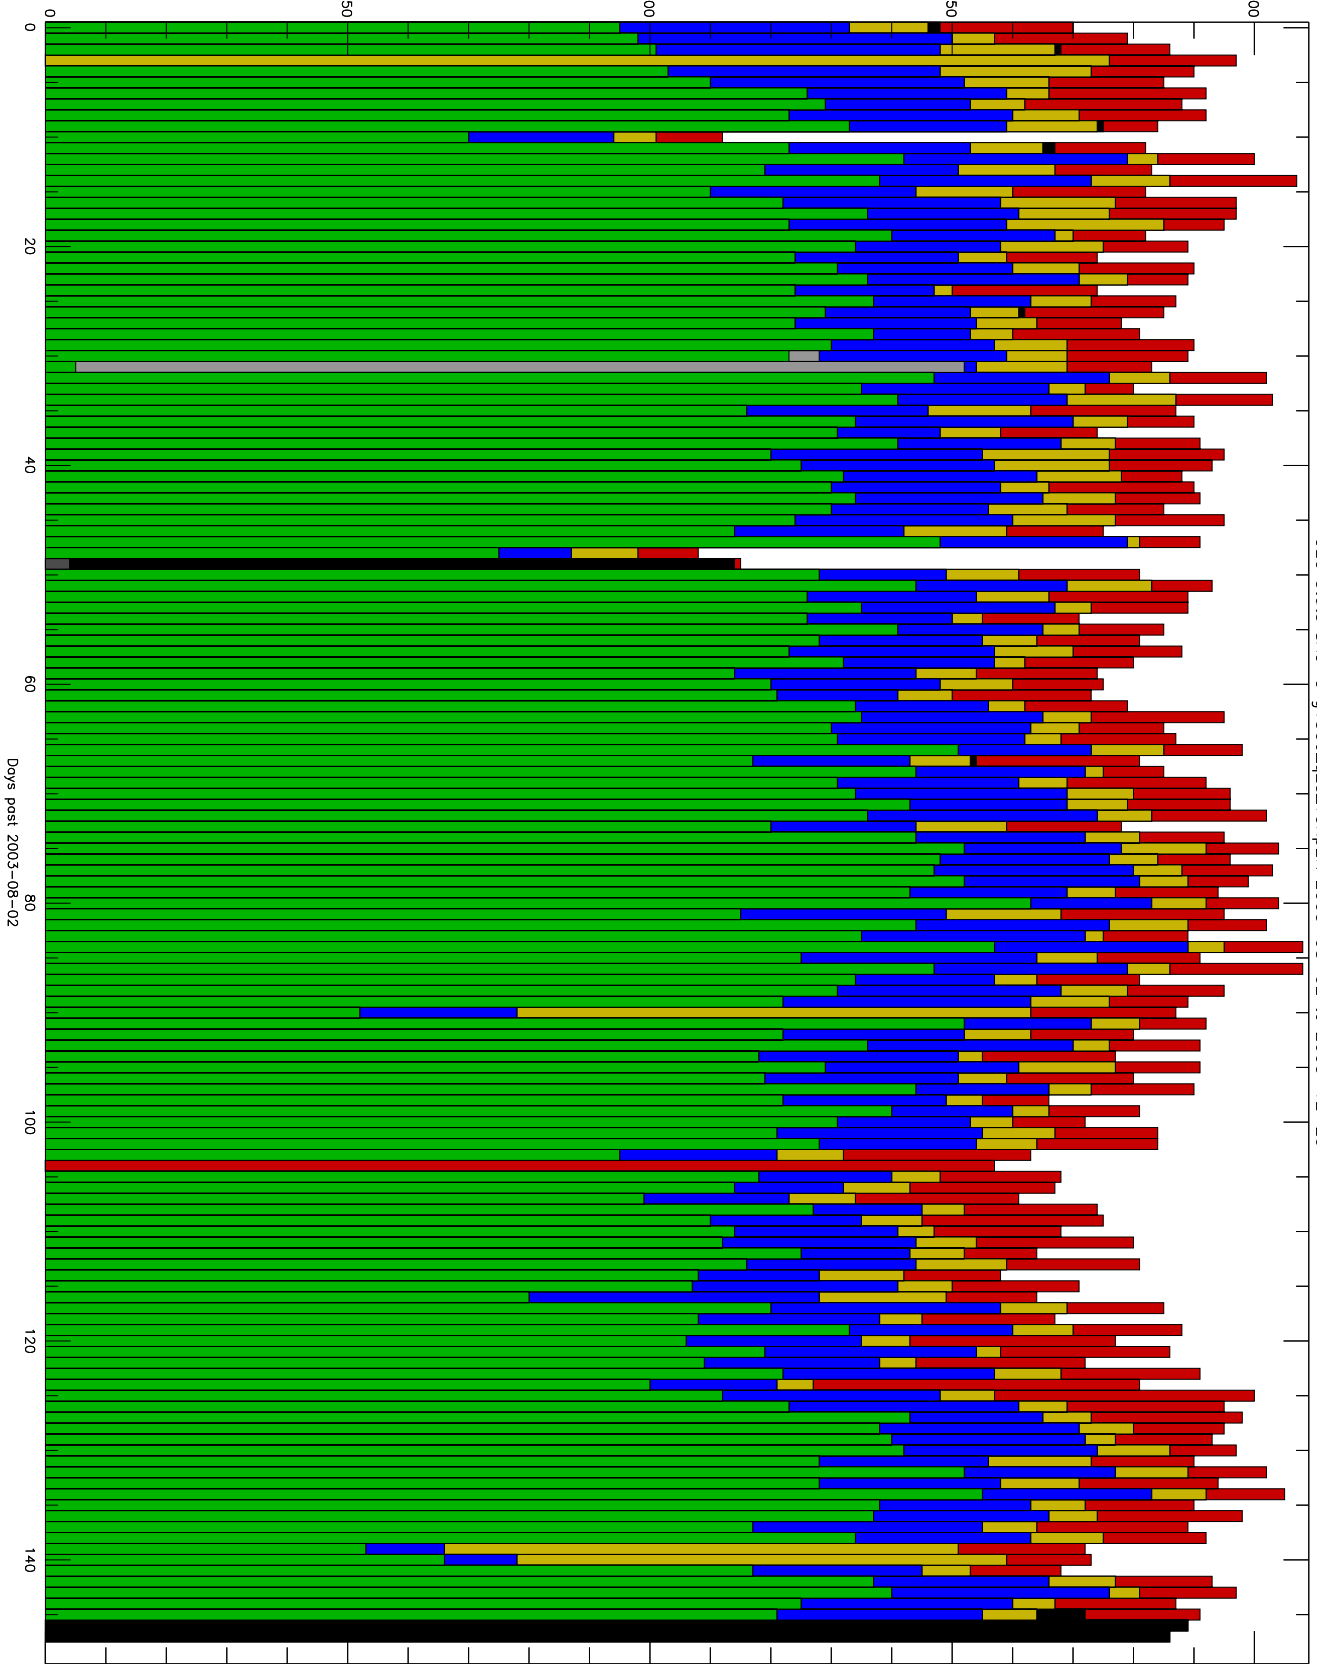

Number of occultations

GEO stats SAC-C q150o-q2s-10kp2N 2003-08-02 to 2003-12-29

- CAL-F
- CAL-U
- RET-F
- RET-U
- OCL-F
- OCL-U
- OCL-P