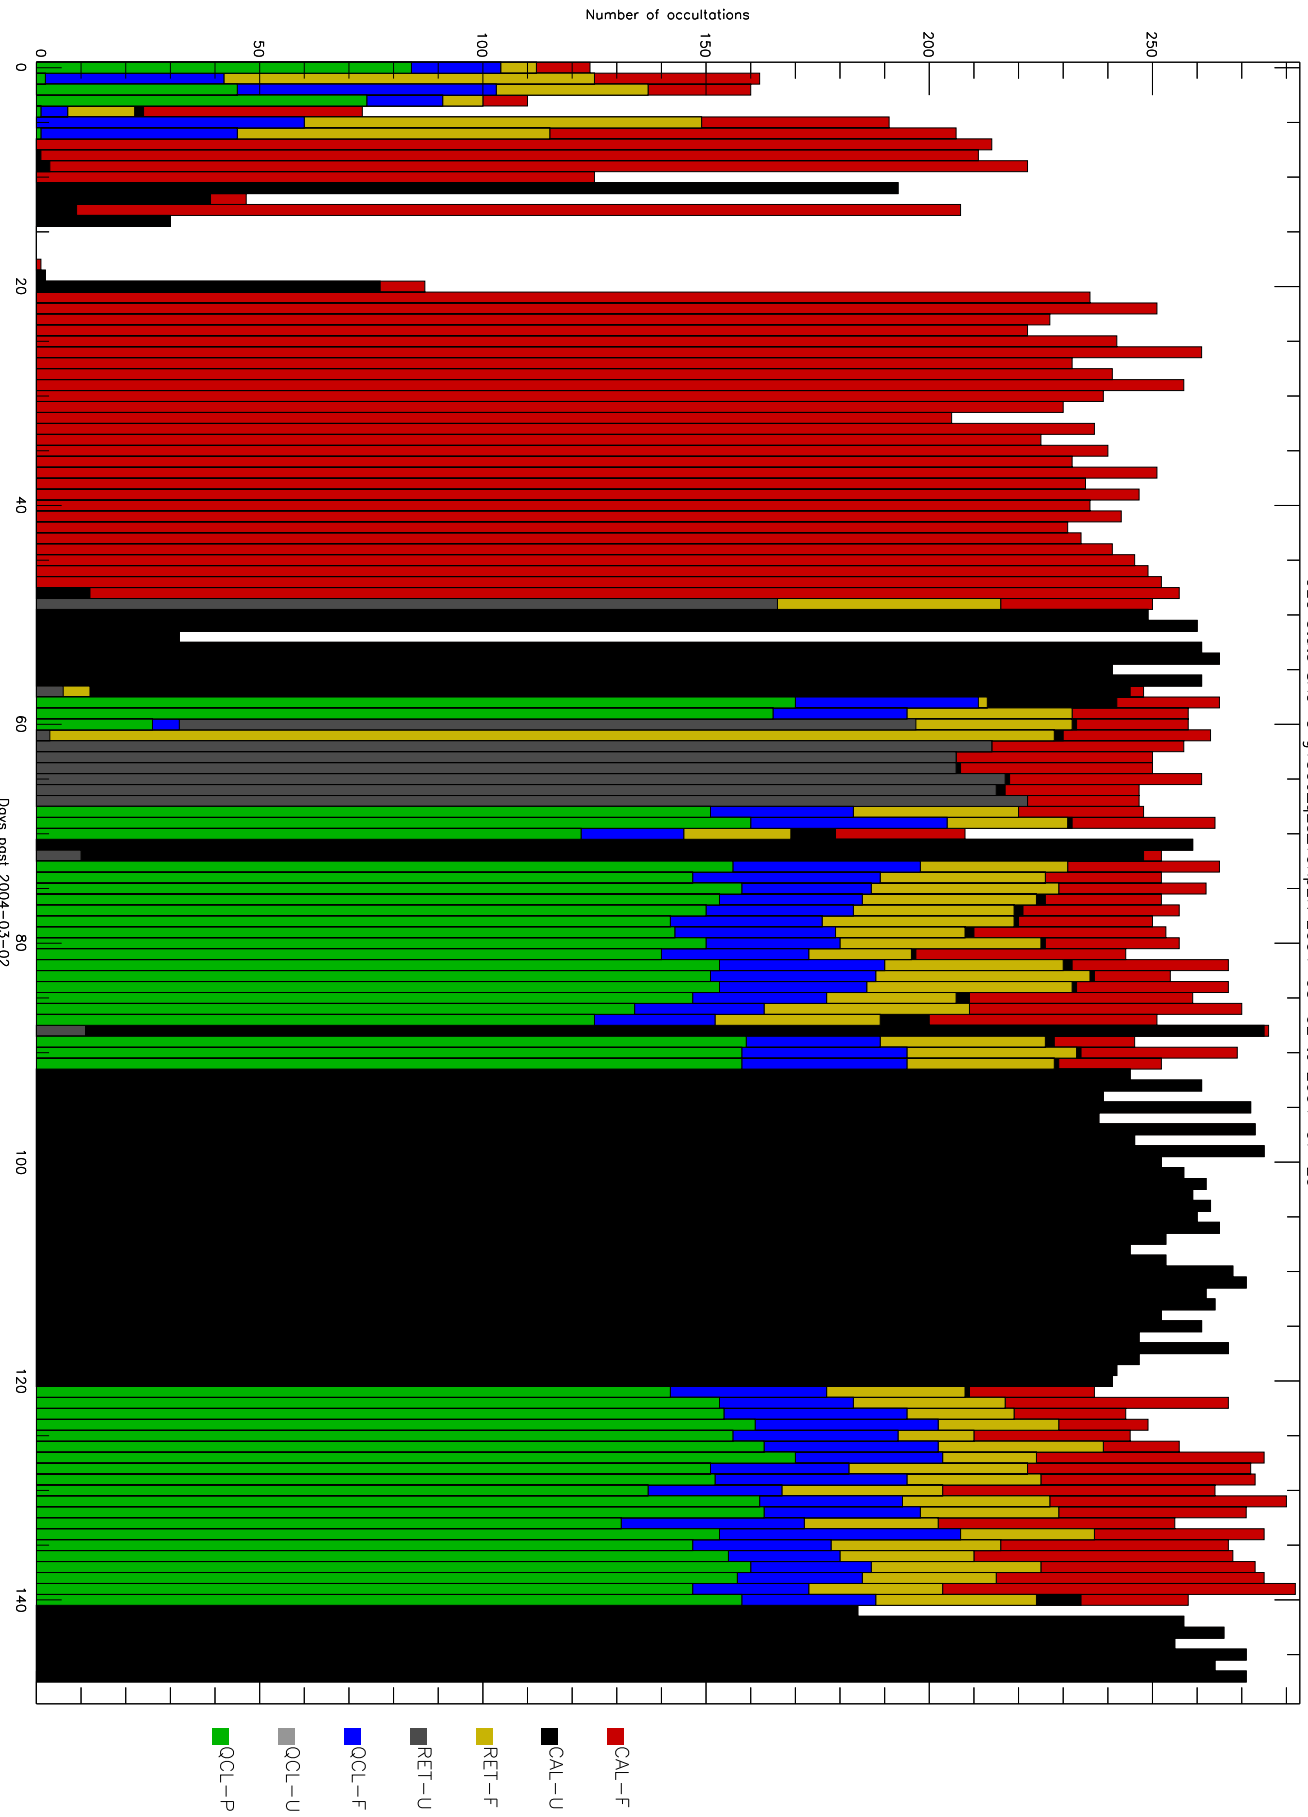

GEO stats SAC-C q150o-q2s-10Kp2N 2004-03-02 to 2004-07-29

Days post 2004-03-02

Number of occultations

- CAL-F
- CAL-U
- RET-F
- RET-U
- OCL-F
- OCL-U
- OCL-P