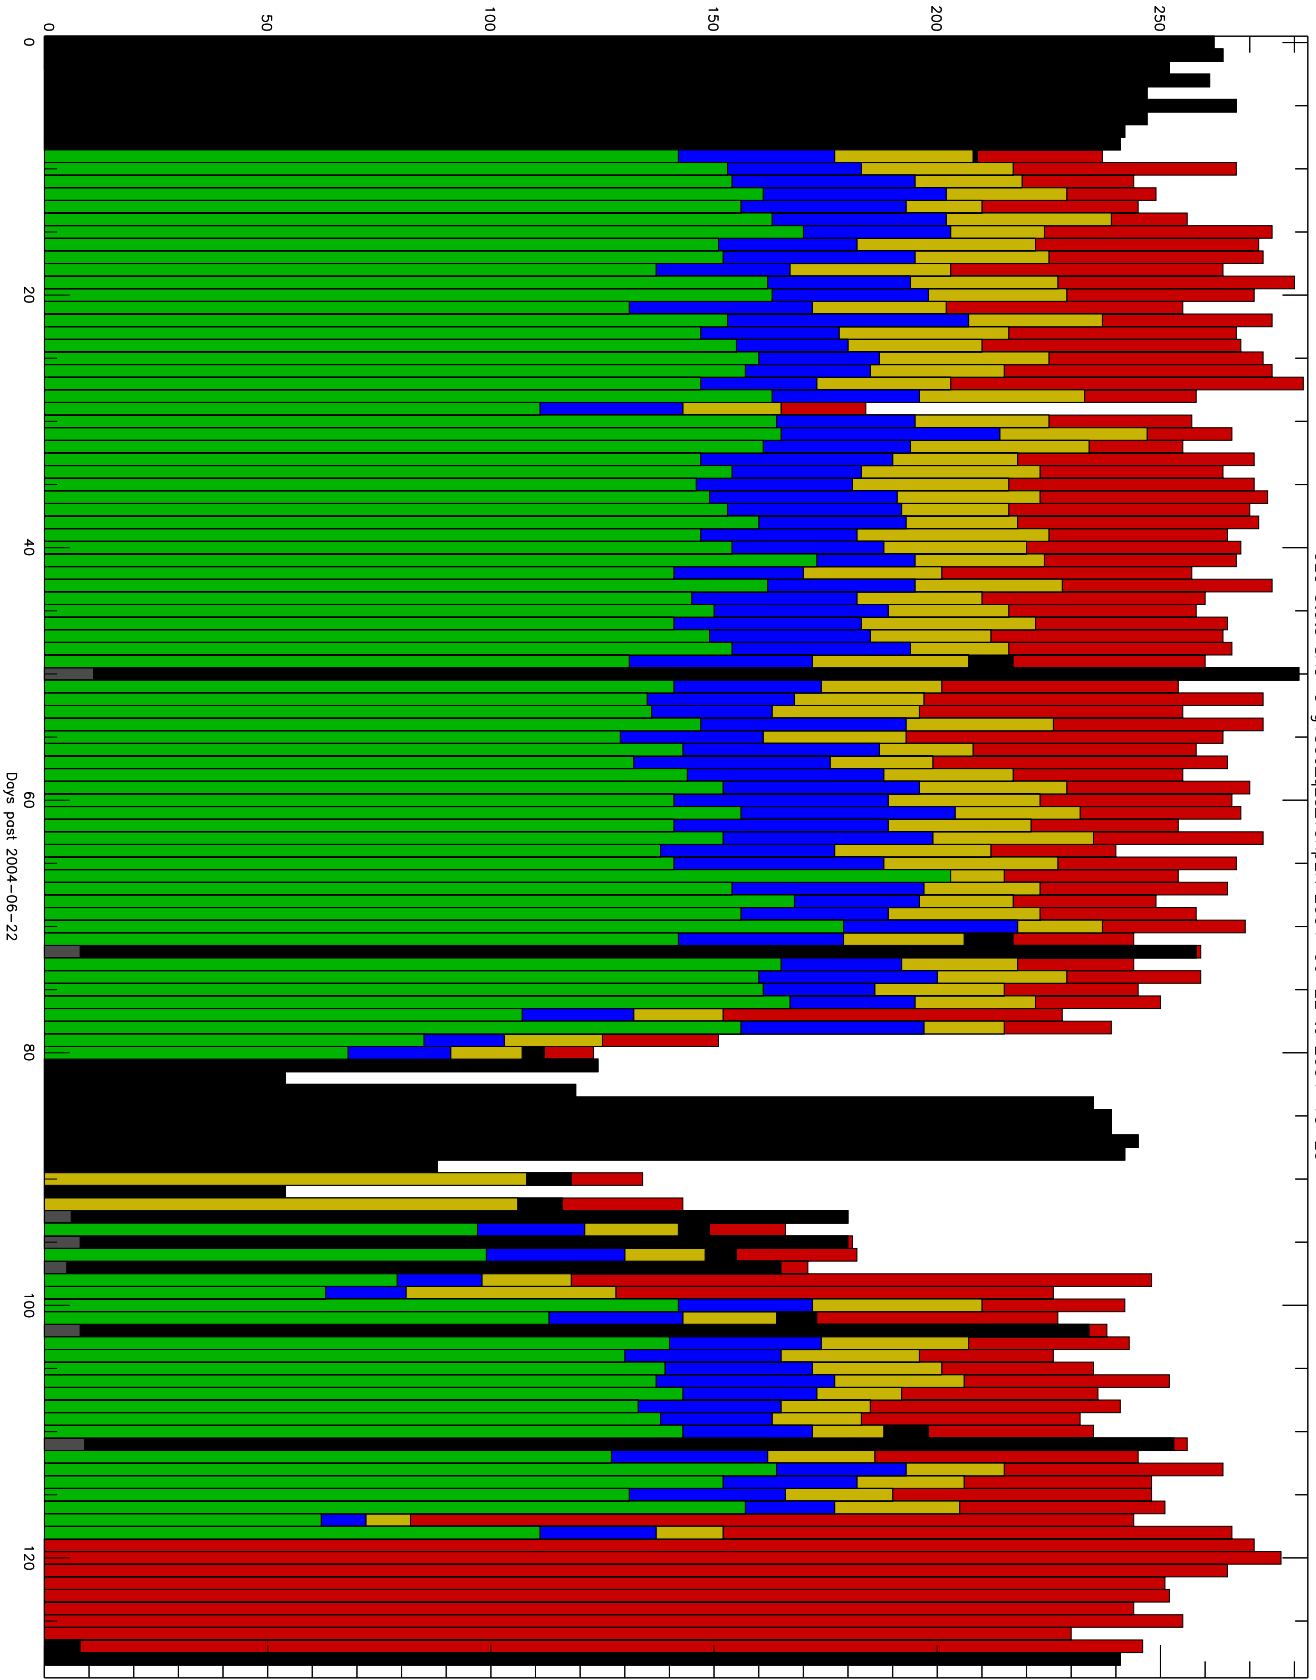

Number of occultations

GEO stats SAC-C q150o-q2s-10Kp2N 2004-06-22 to 2004-10-29

- CAL-F
- CAL-U
- RET-F
- RET-U
- OCL-F
- OCL-U
- OCL-P