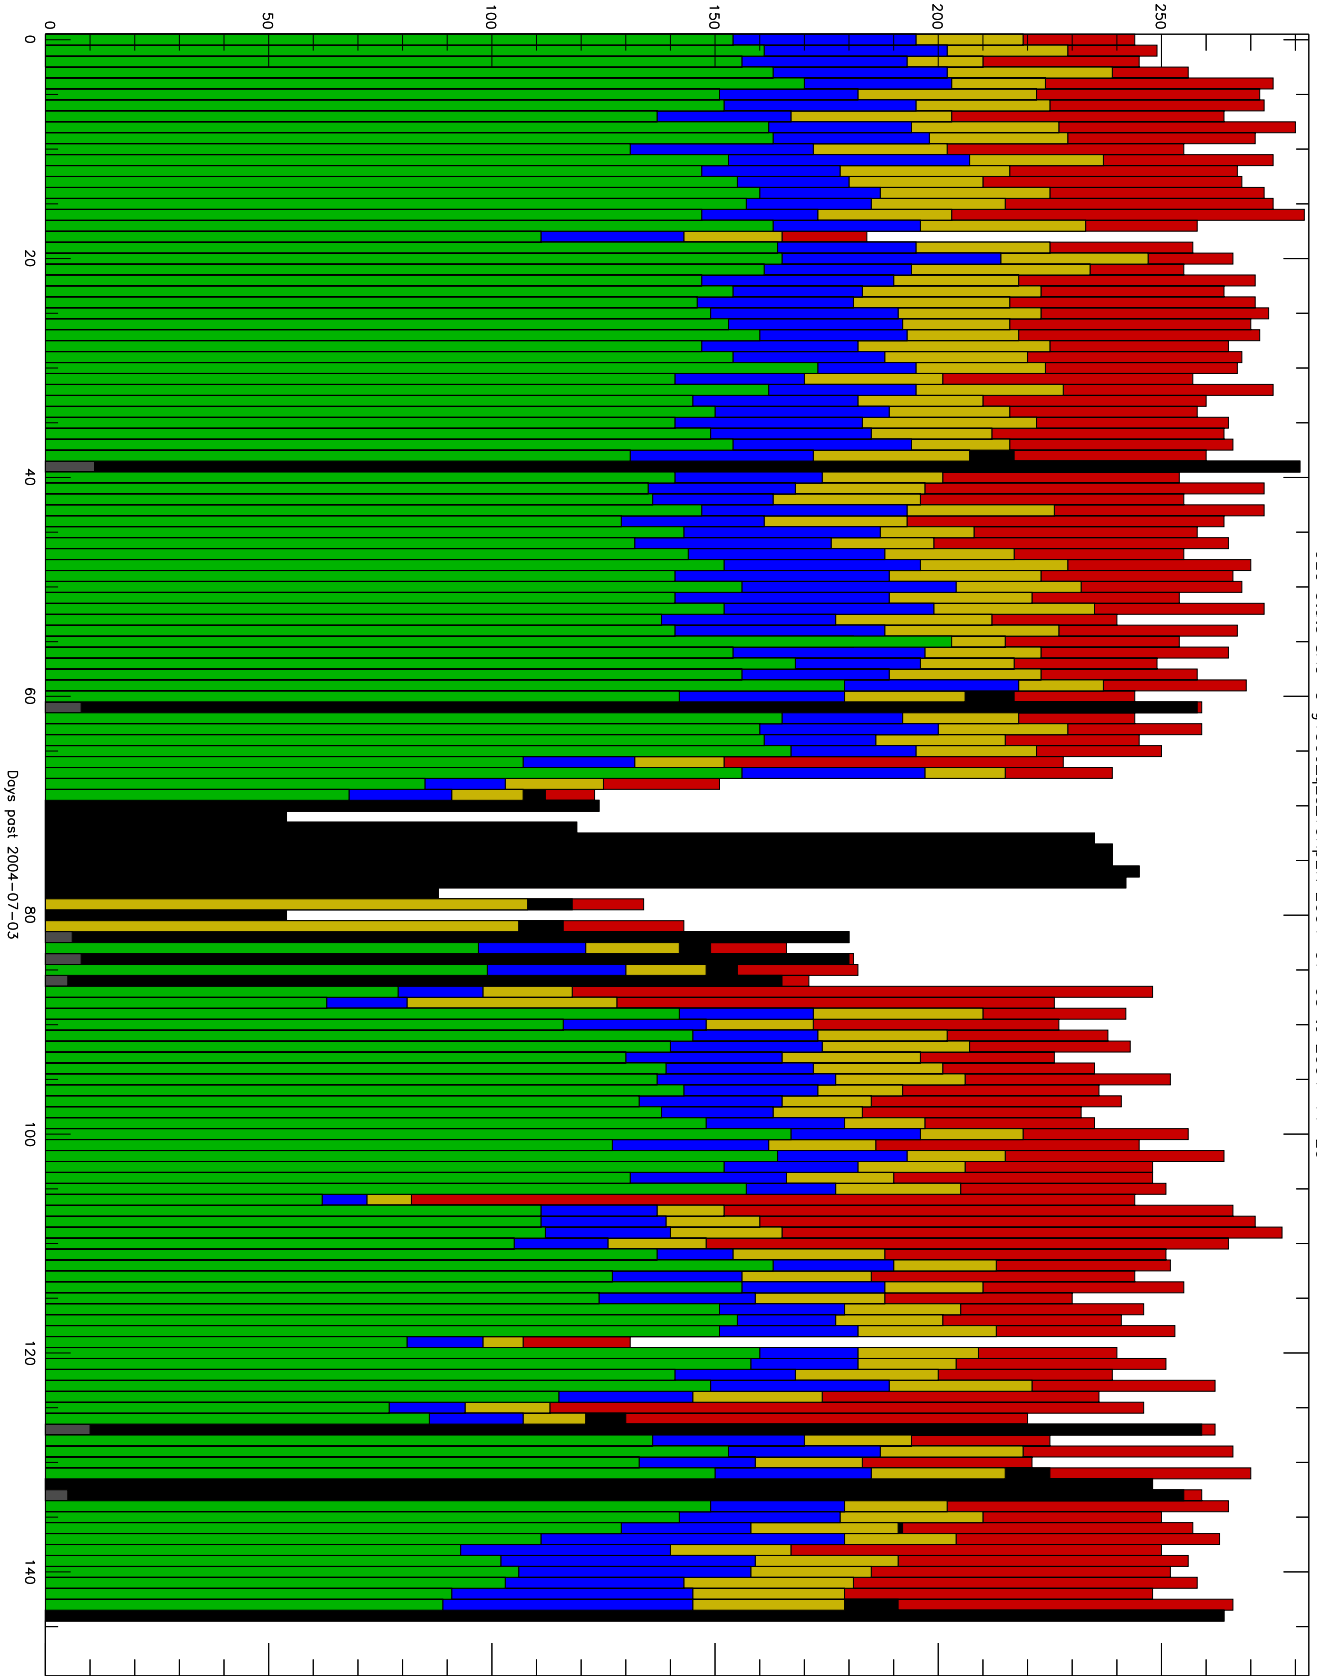

Number of occultations

GEO stats SAC-C q150o-q2s-10kp2N 2004-07-03 to 2004-11-29

- CAL-F
- CAL-U
- RET-F
- RET-U
- OCL-F
- OCL-U
- OCL-P