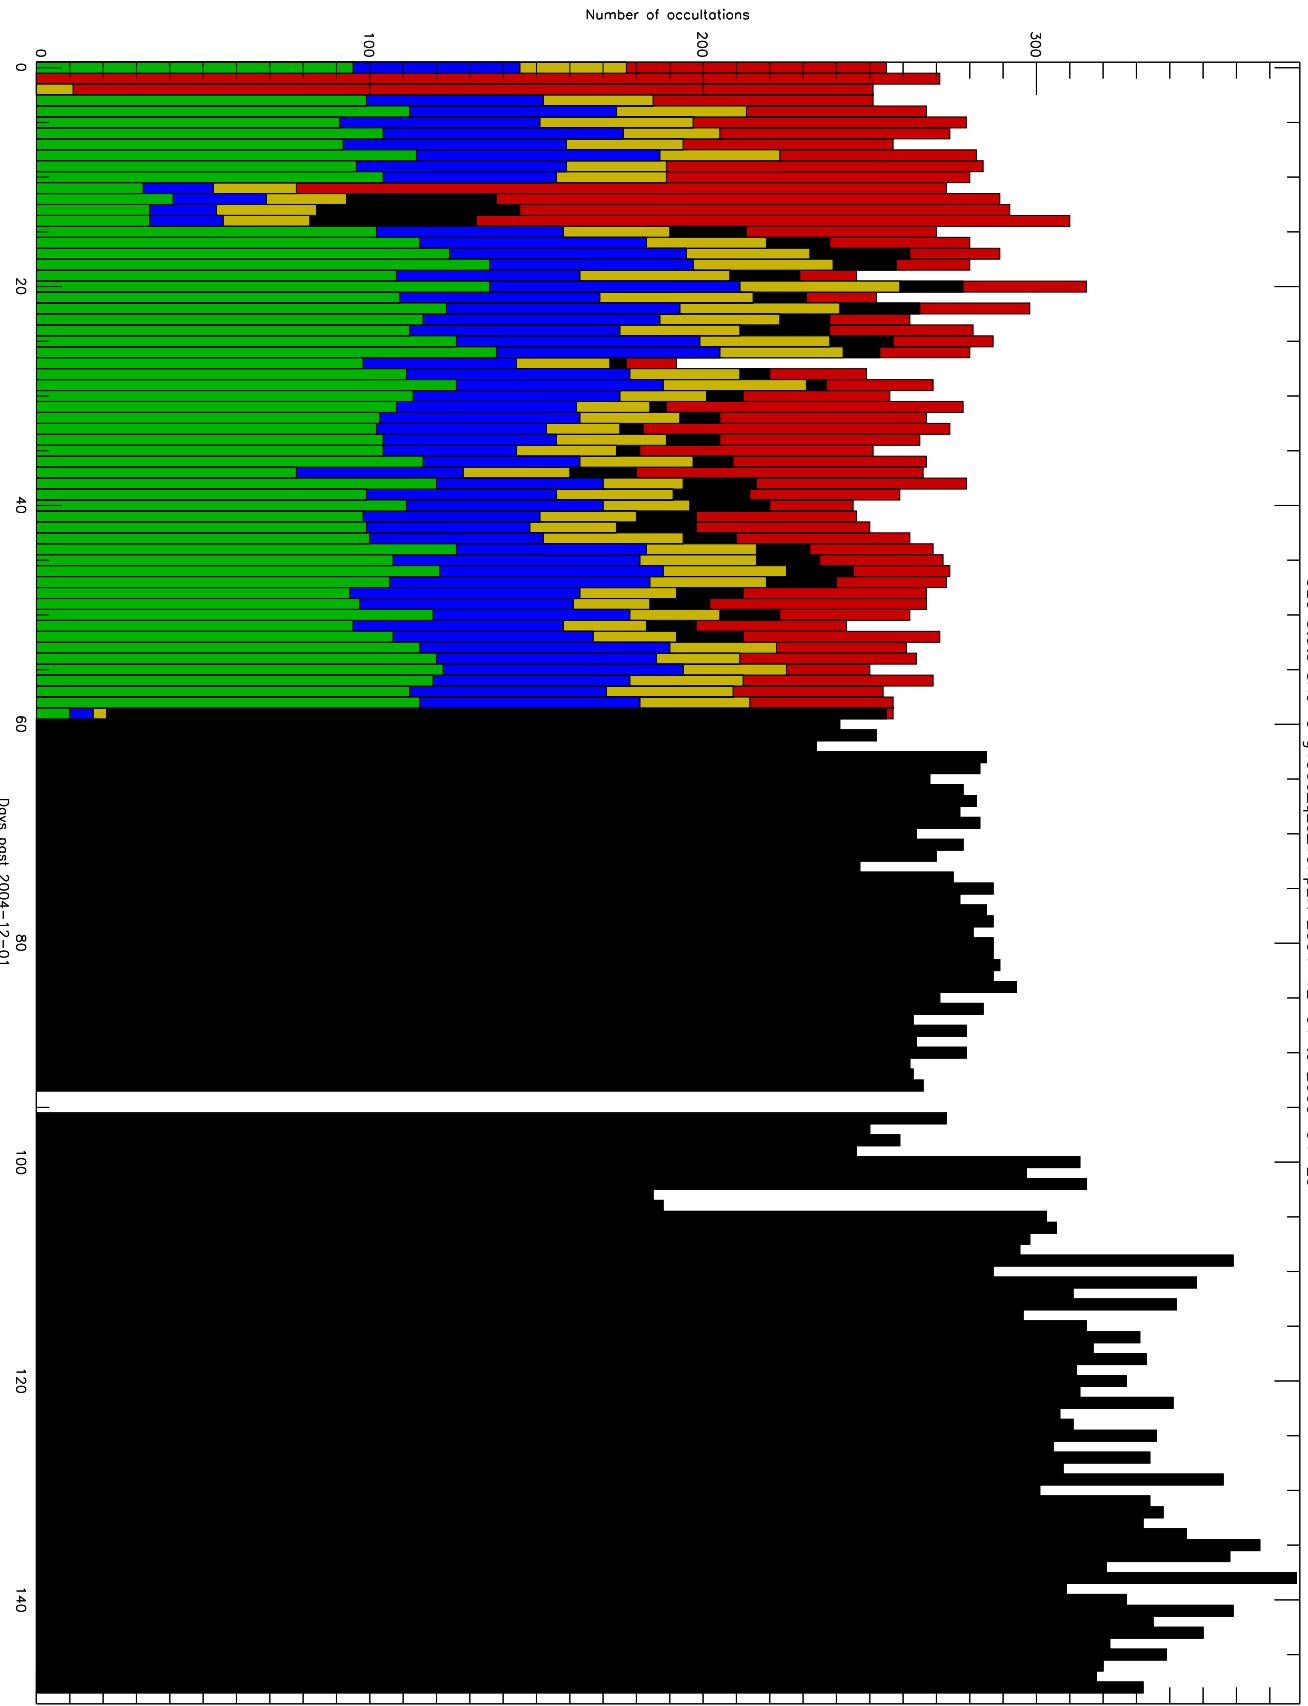

GEO stats SAC-C q150o-q2s-10kp2N 2004-12-01 to 2005-04-29

- CAL-F
- CAL-U
- RET-F
- RET-U
- OCL-F
- OCL-U
- OCL-P