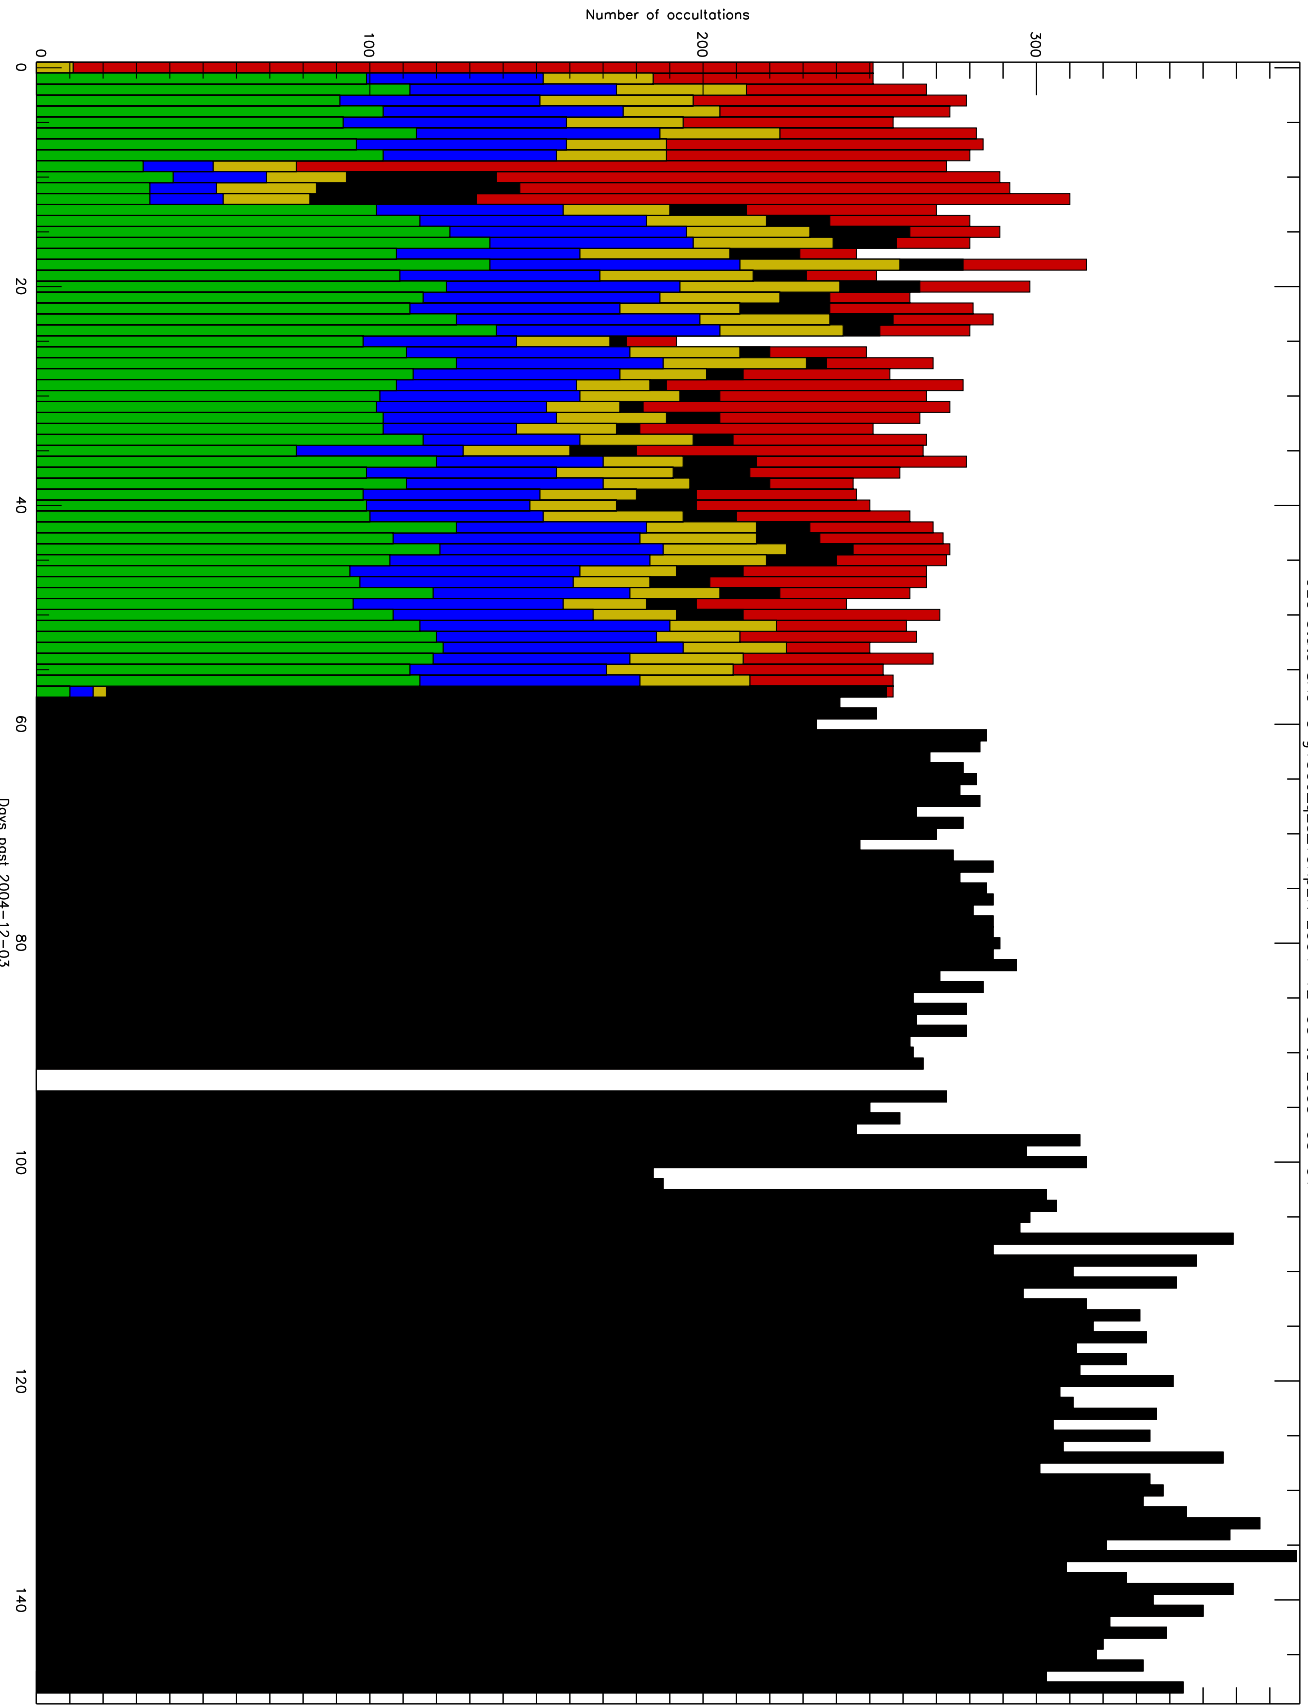

GEO stats SAC-C g150o-q2s-10kp2N 2004-12-03 to 2005-05-01

- CAL-F
- CAL-U
- RET-F
- RET-U
- OCL-F
- OCL-U
- OCL-P