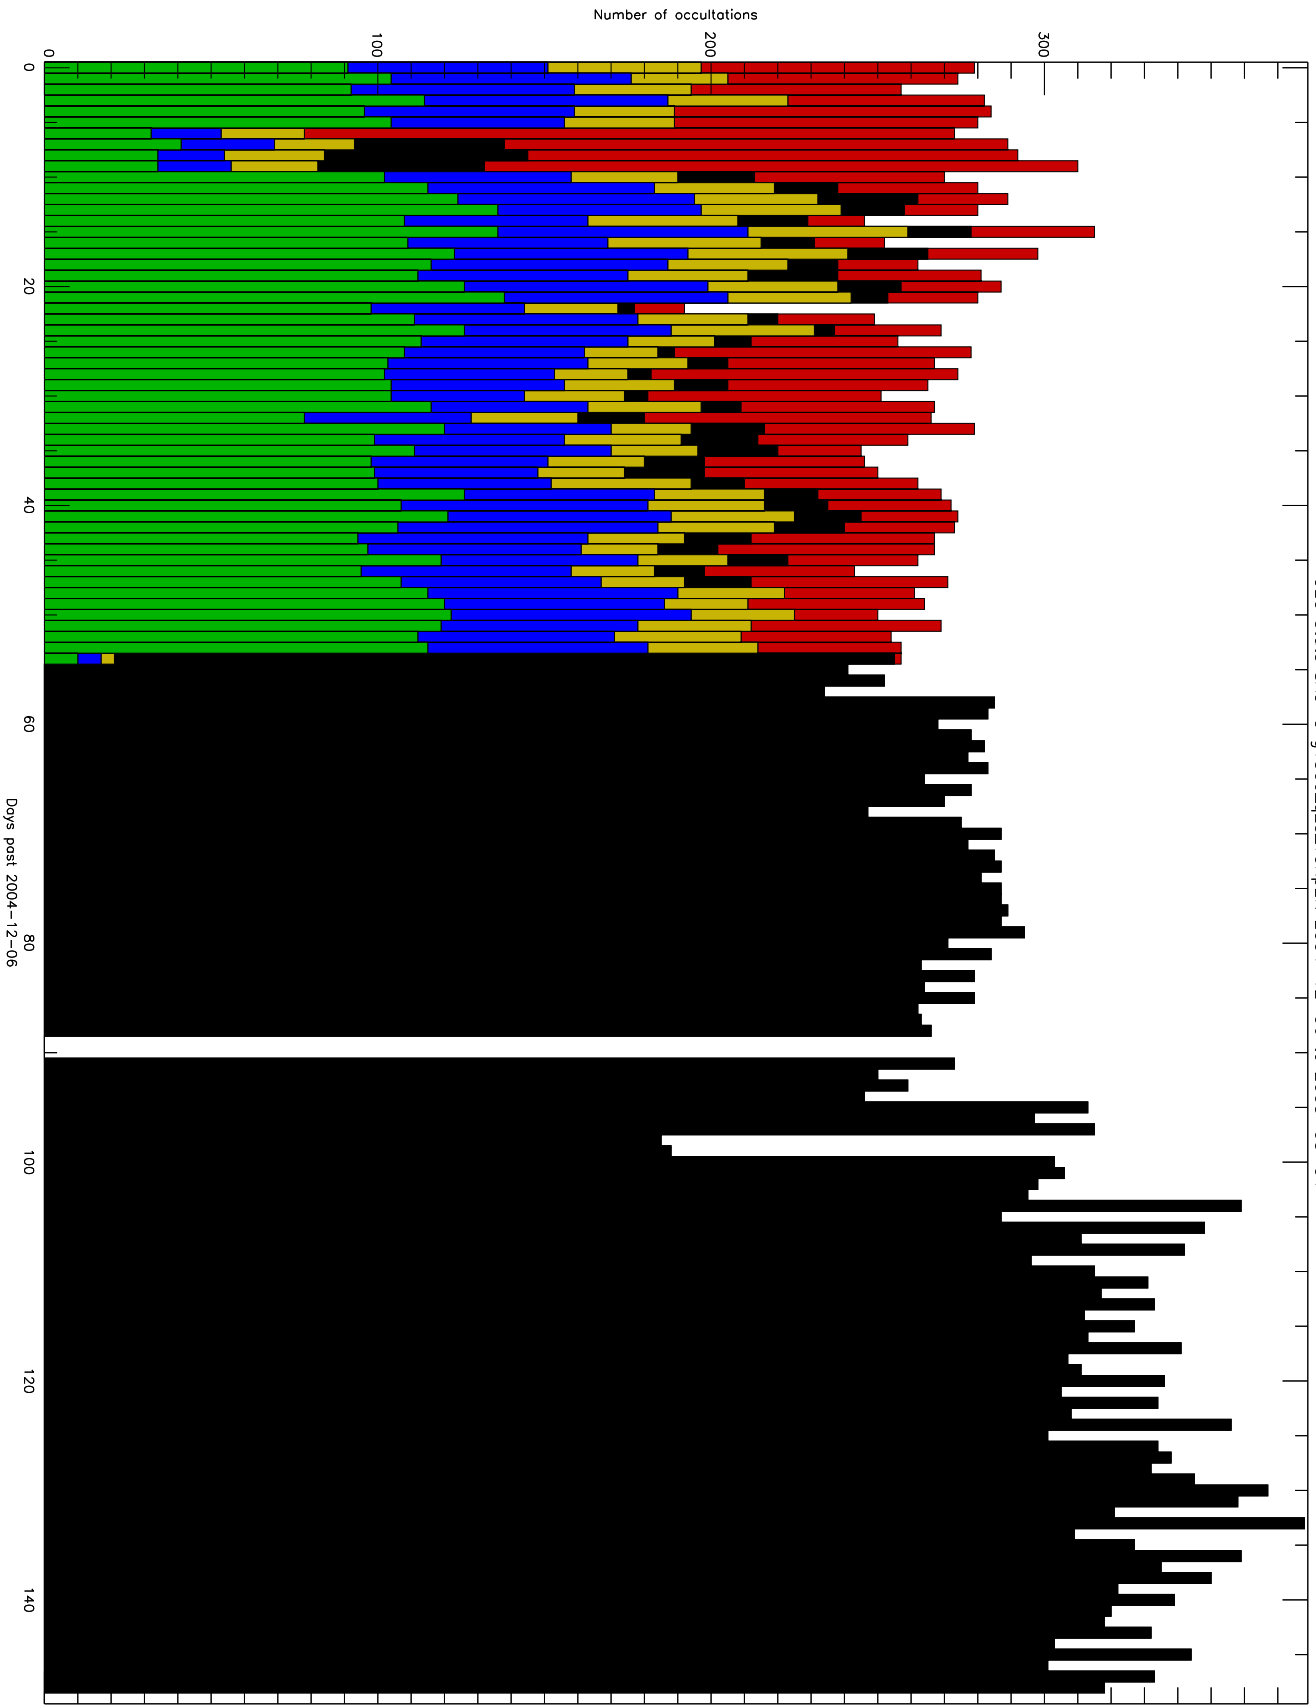

GEO stats SAC-C g150o-q2s-10kp2N 2004-12-06 to 2005-05-04

- CAL-F
- CAL-U
- RET-F
- RET-U
- OCL-F
- OCL-U
- OCL-P