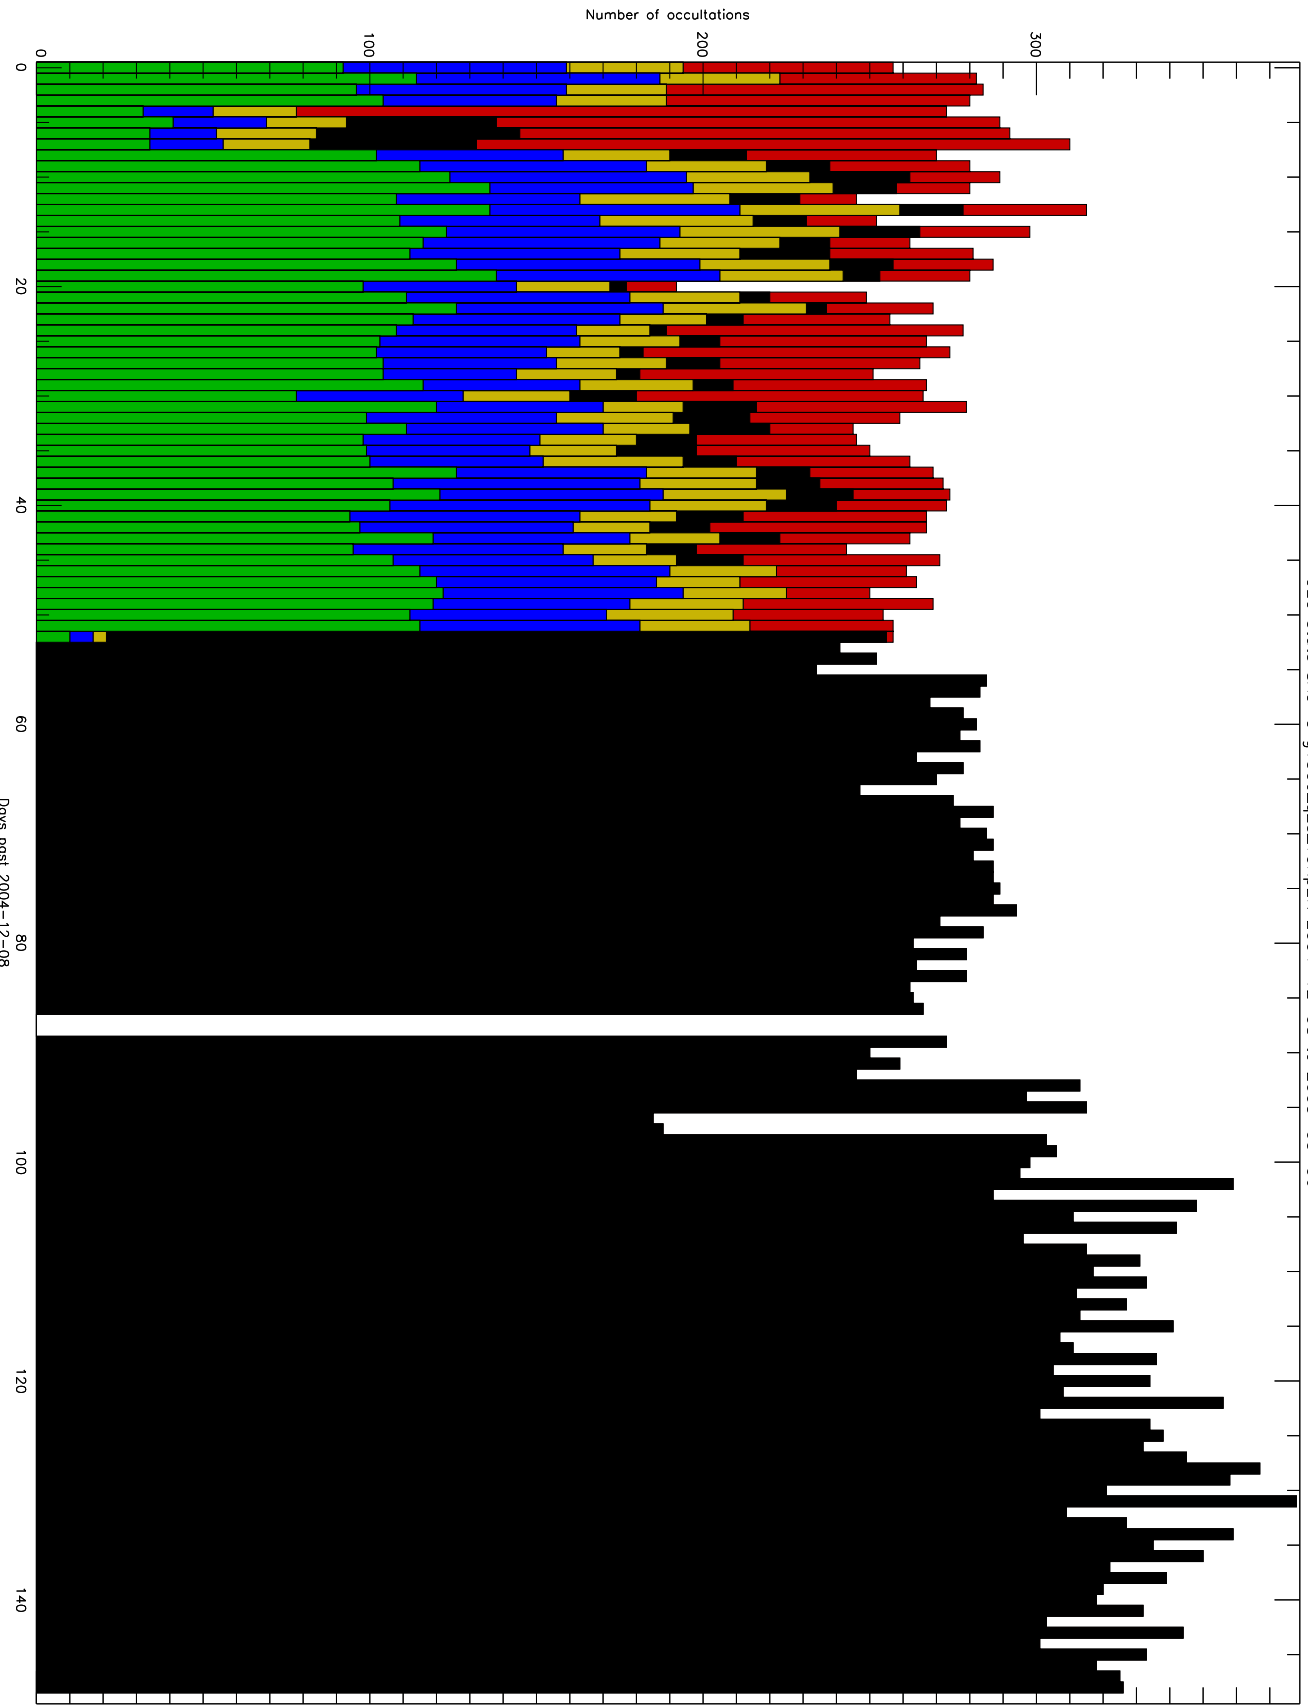

GEO stats SAC-C g150o-q2s-10kp2N 2004-12-08 to 2005-05-06

- CAL-F
- CAL-U
- RET-F
- RET-U
- OCL-F
- OCL-U
- OCL-P