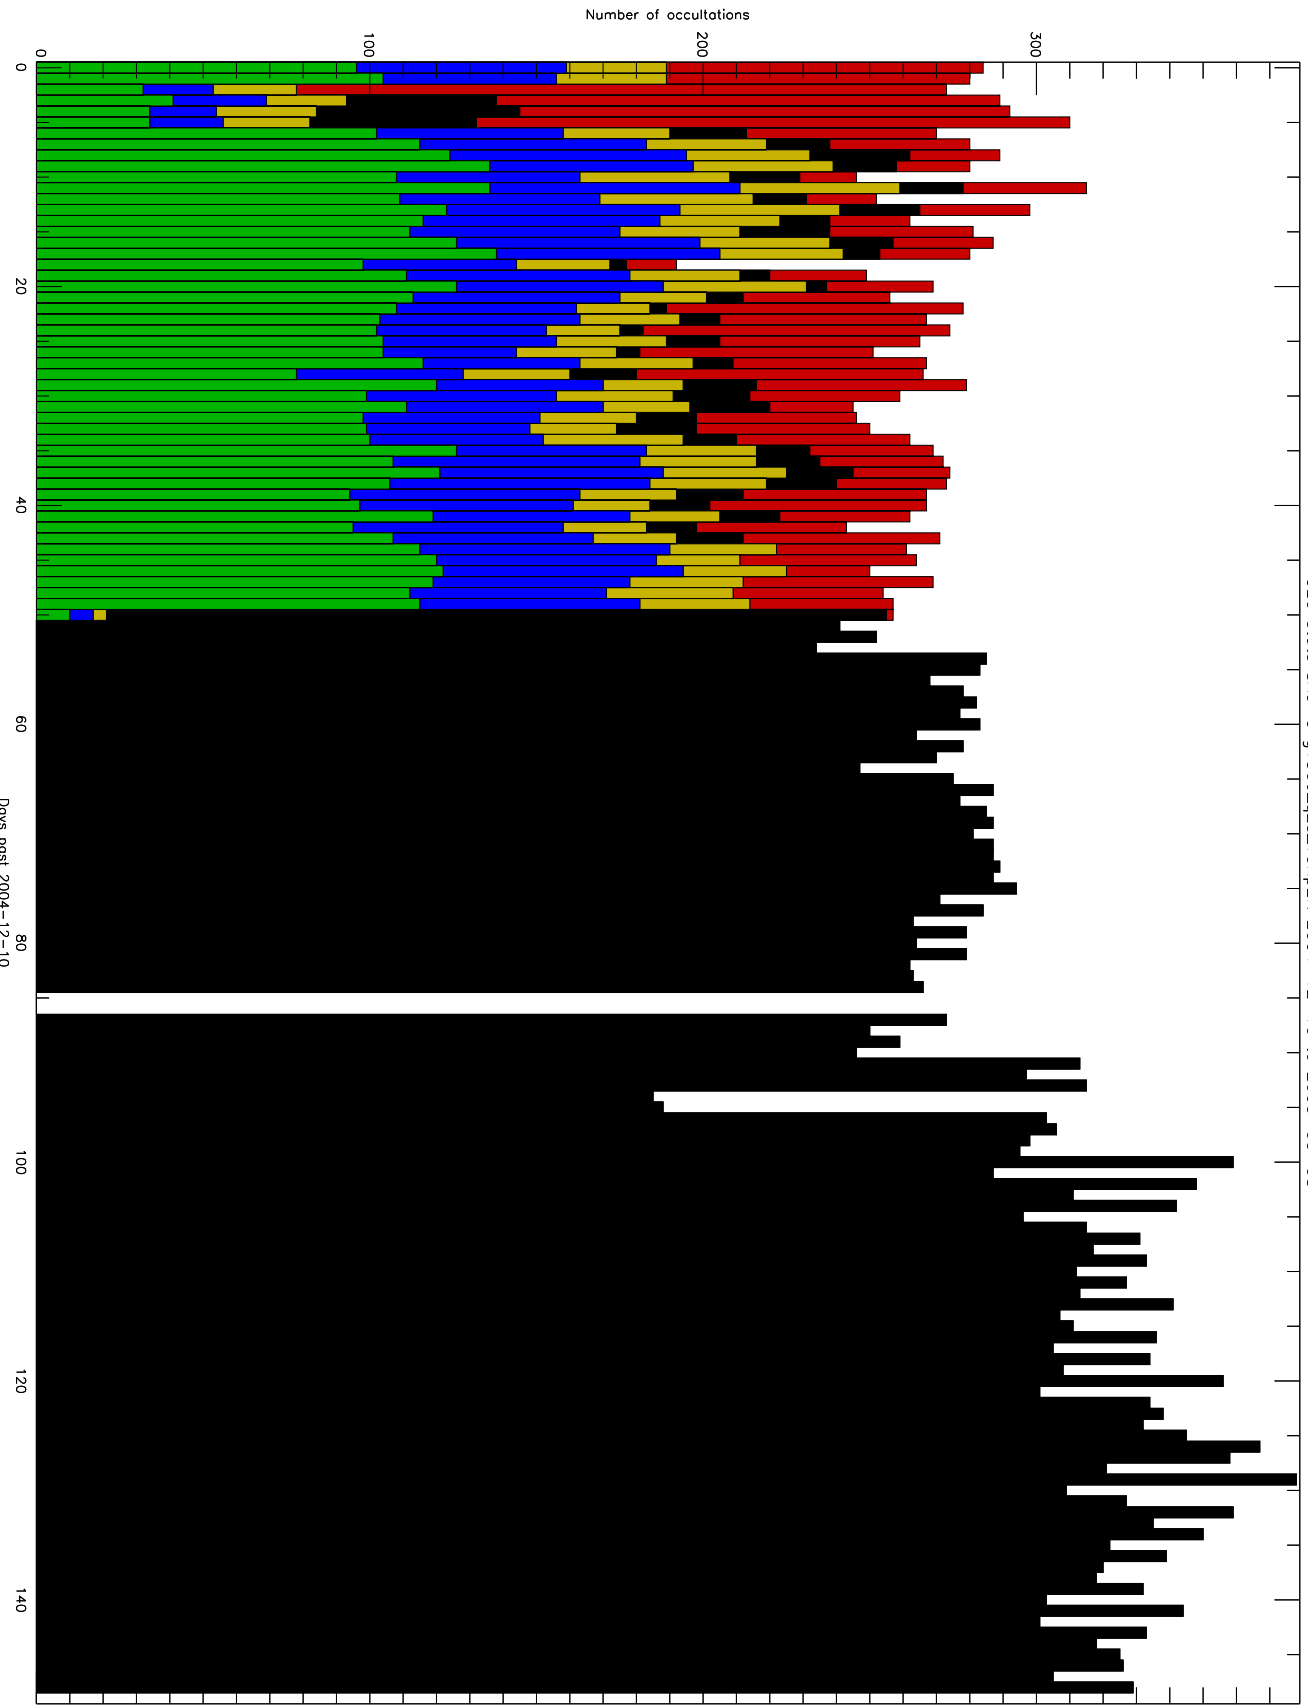

GEO stats SAC-C g150o-q2s-10kp2N 2004-12-10 to 2005-05-08

- CAL-F
- CAL-U
- RET-F
- RET-U
- OCL-F
- OCL-U
- OCL-P